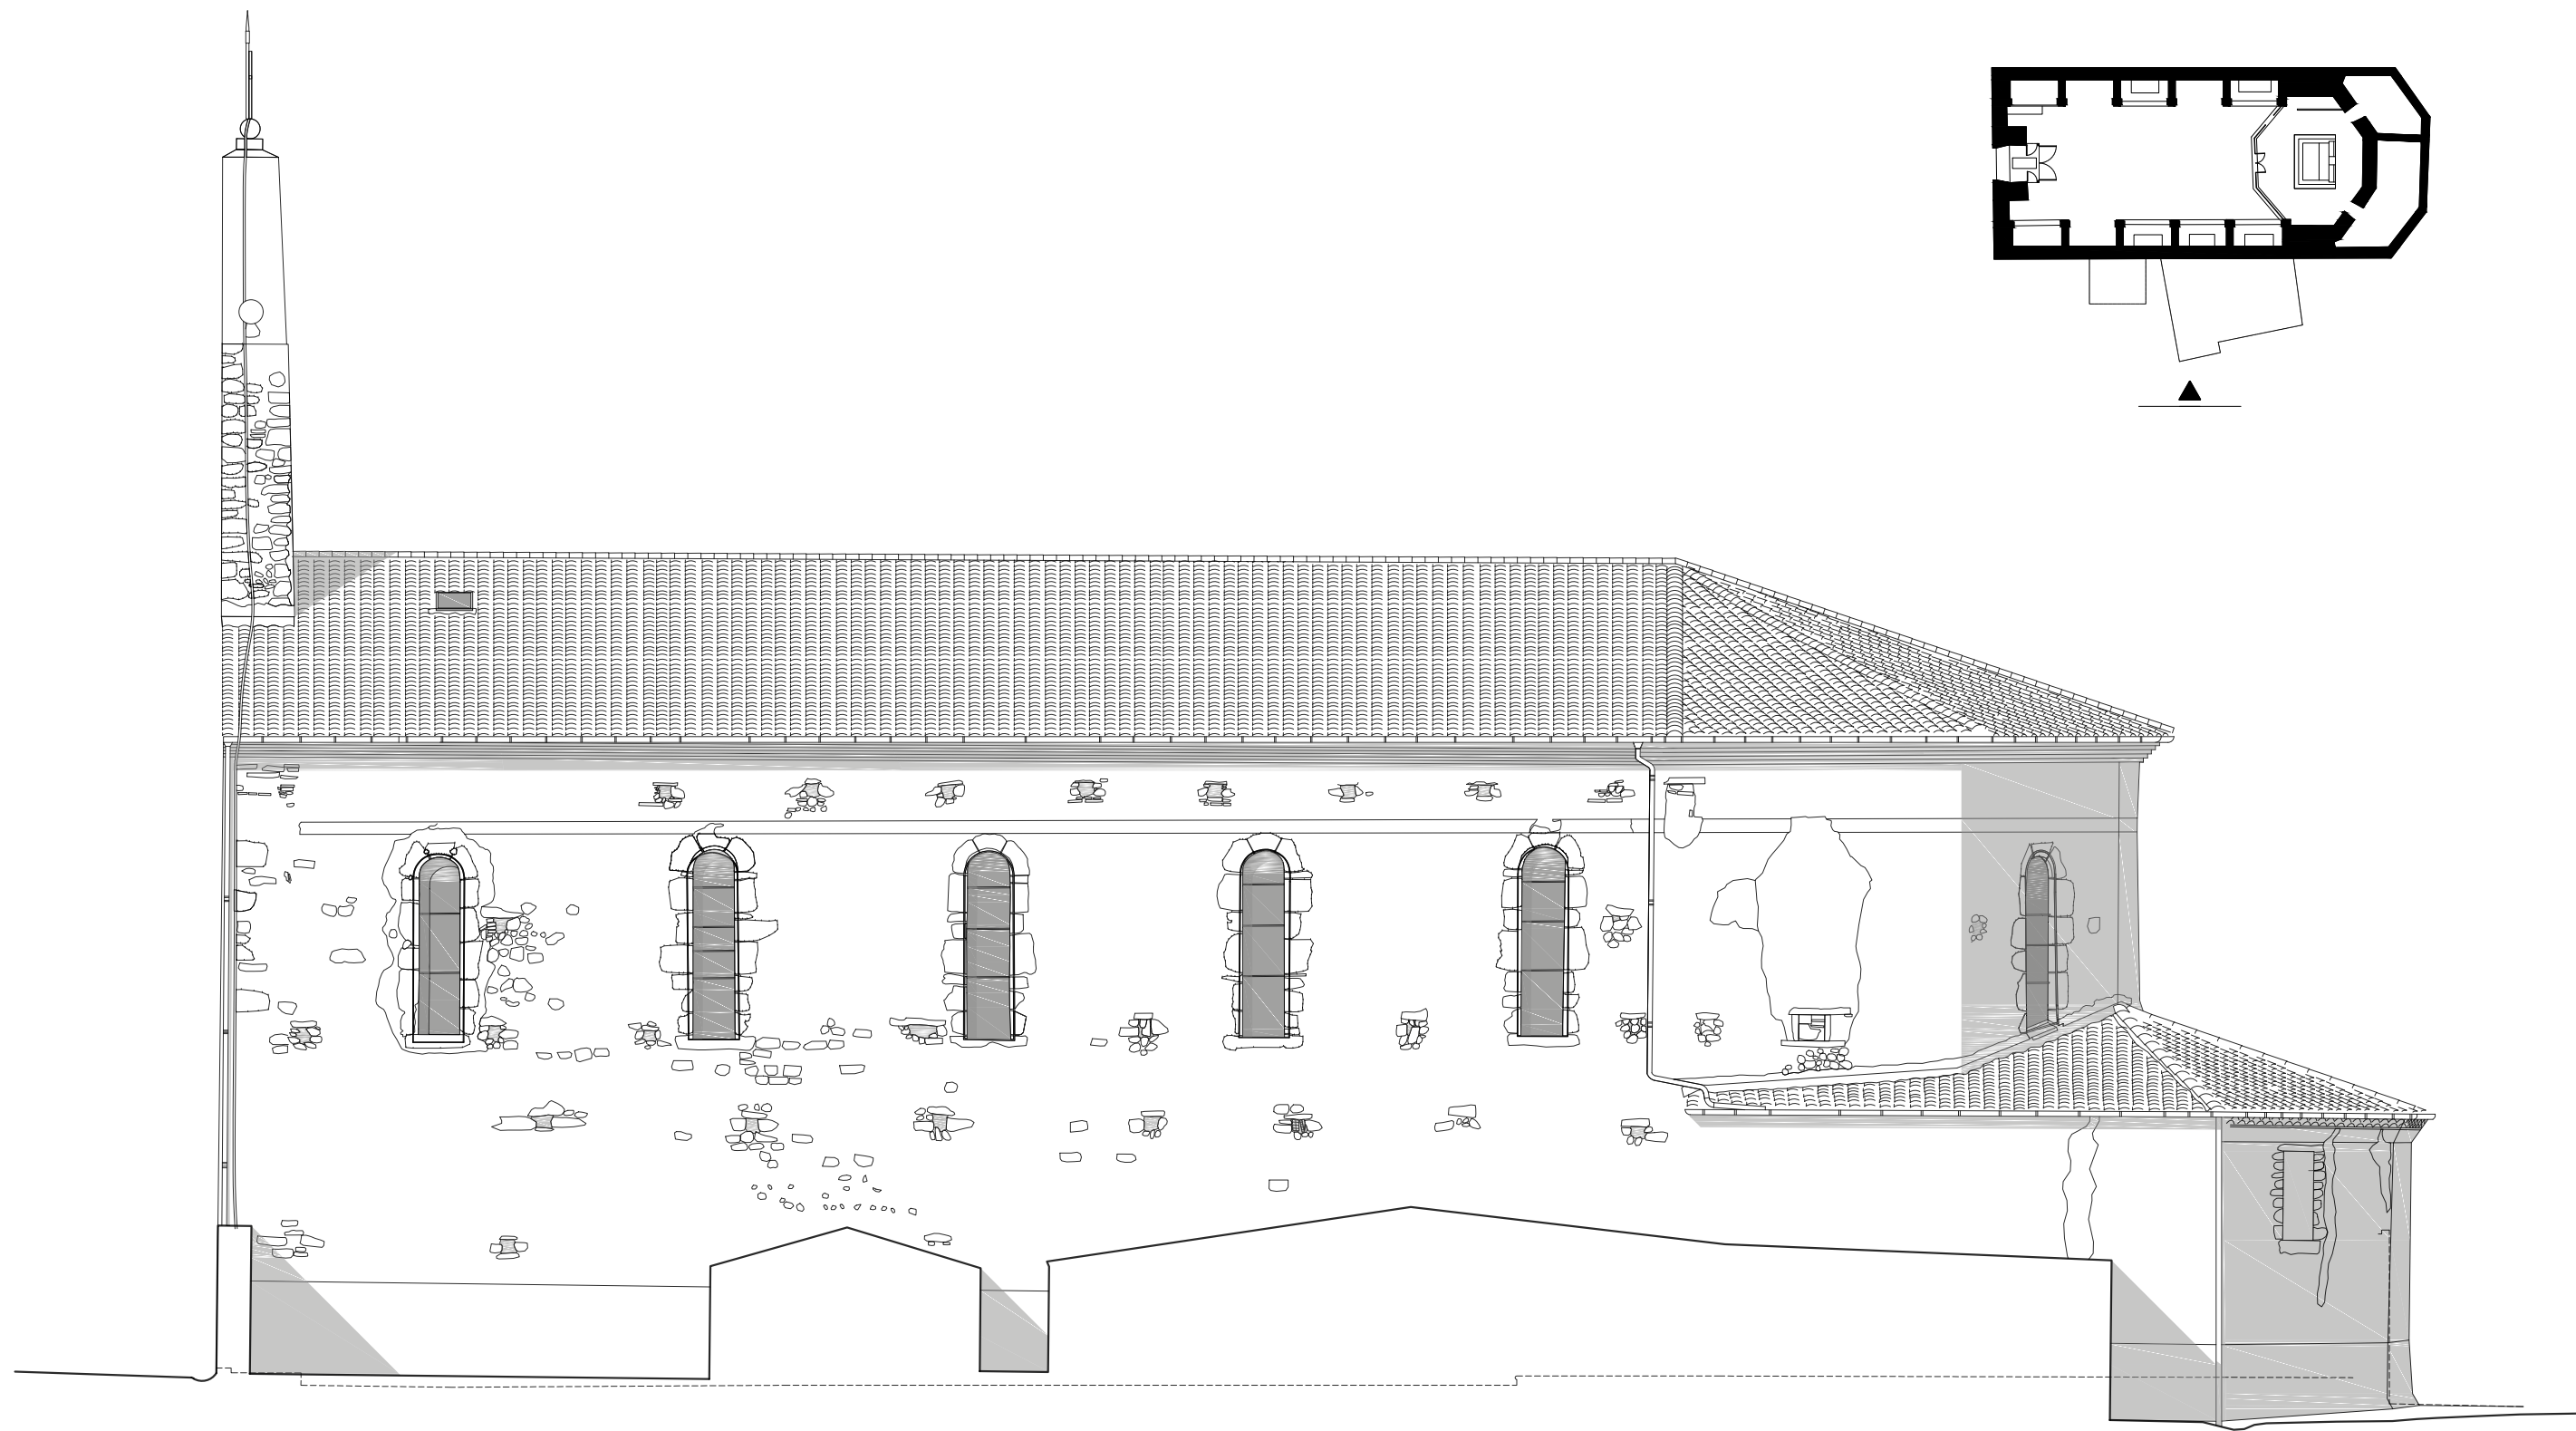

Maitre d'ouvrage
Commune de la Bastide de Lordat
17, promenade du Lavoiron
09700 La Bastide-de-Lordat

Maitre d'oeuvre
A.C.C.A.
8 rue du Tchad 31300 Toulouse
site : <https://acca.archi>
mail : contact@acca.archi

**Eglise Saint Etienne
de la Bastide de Lordat**

Façade Sud

13

RE
1/100°

20/12/2021