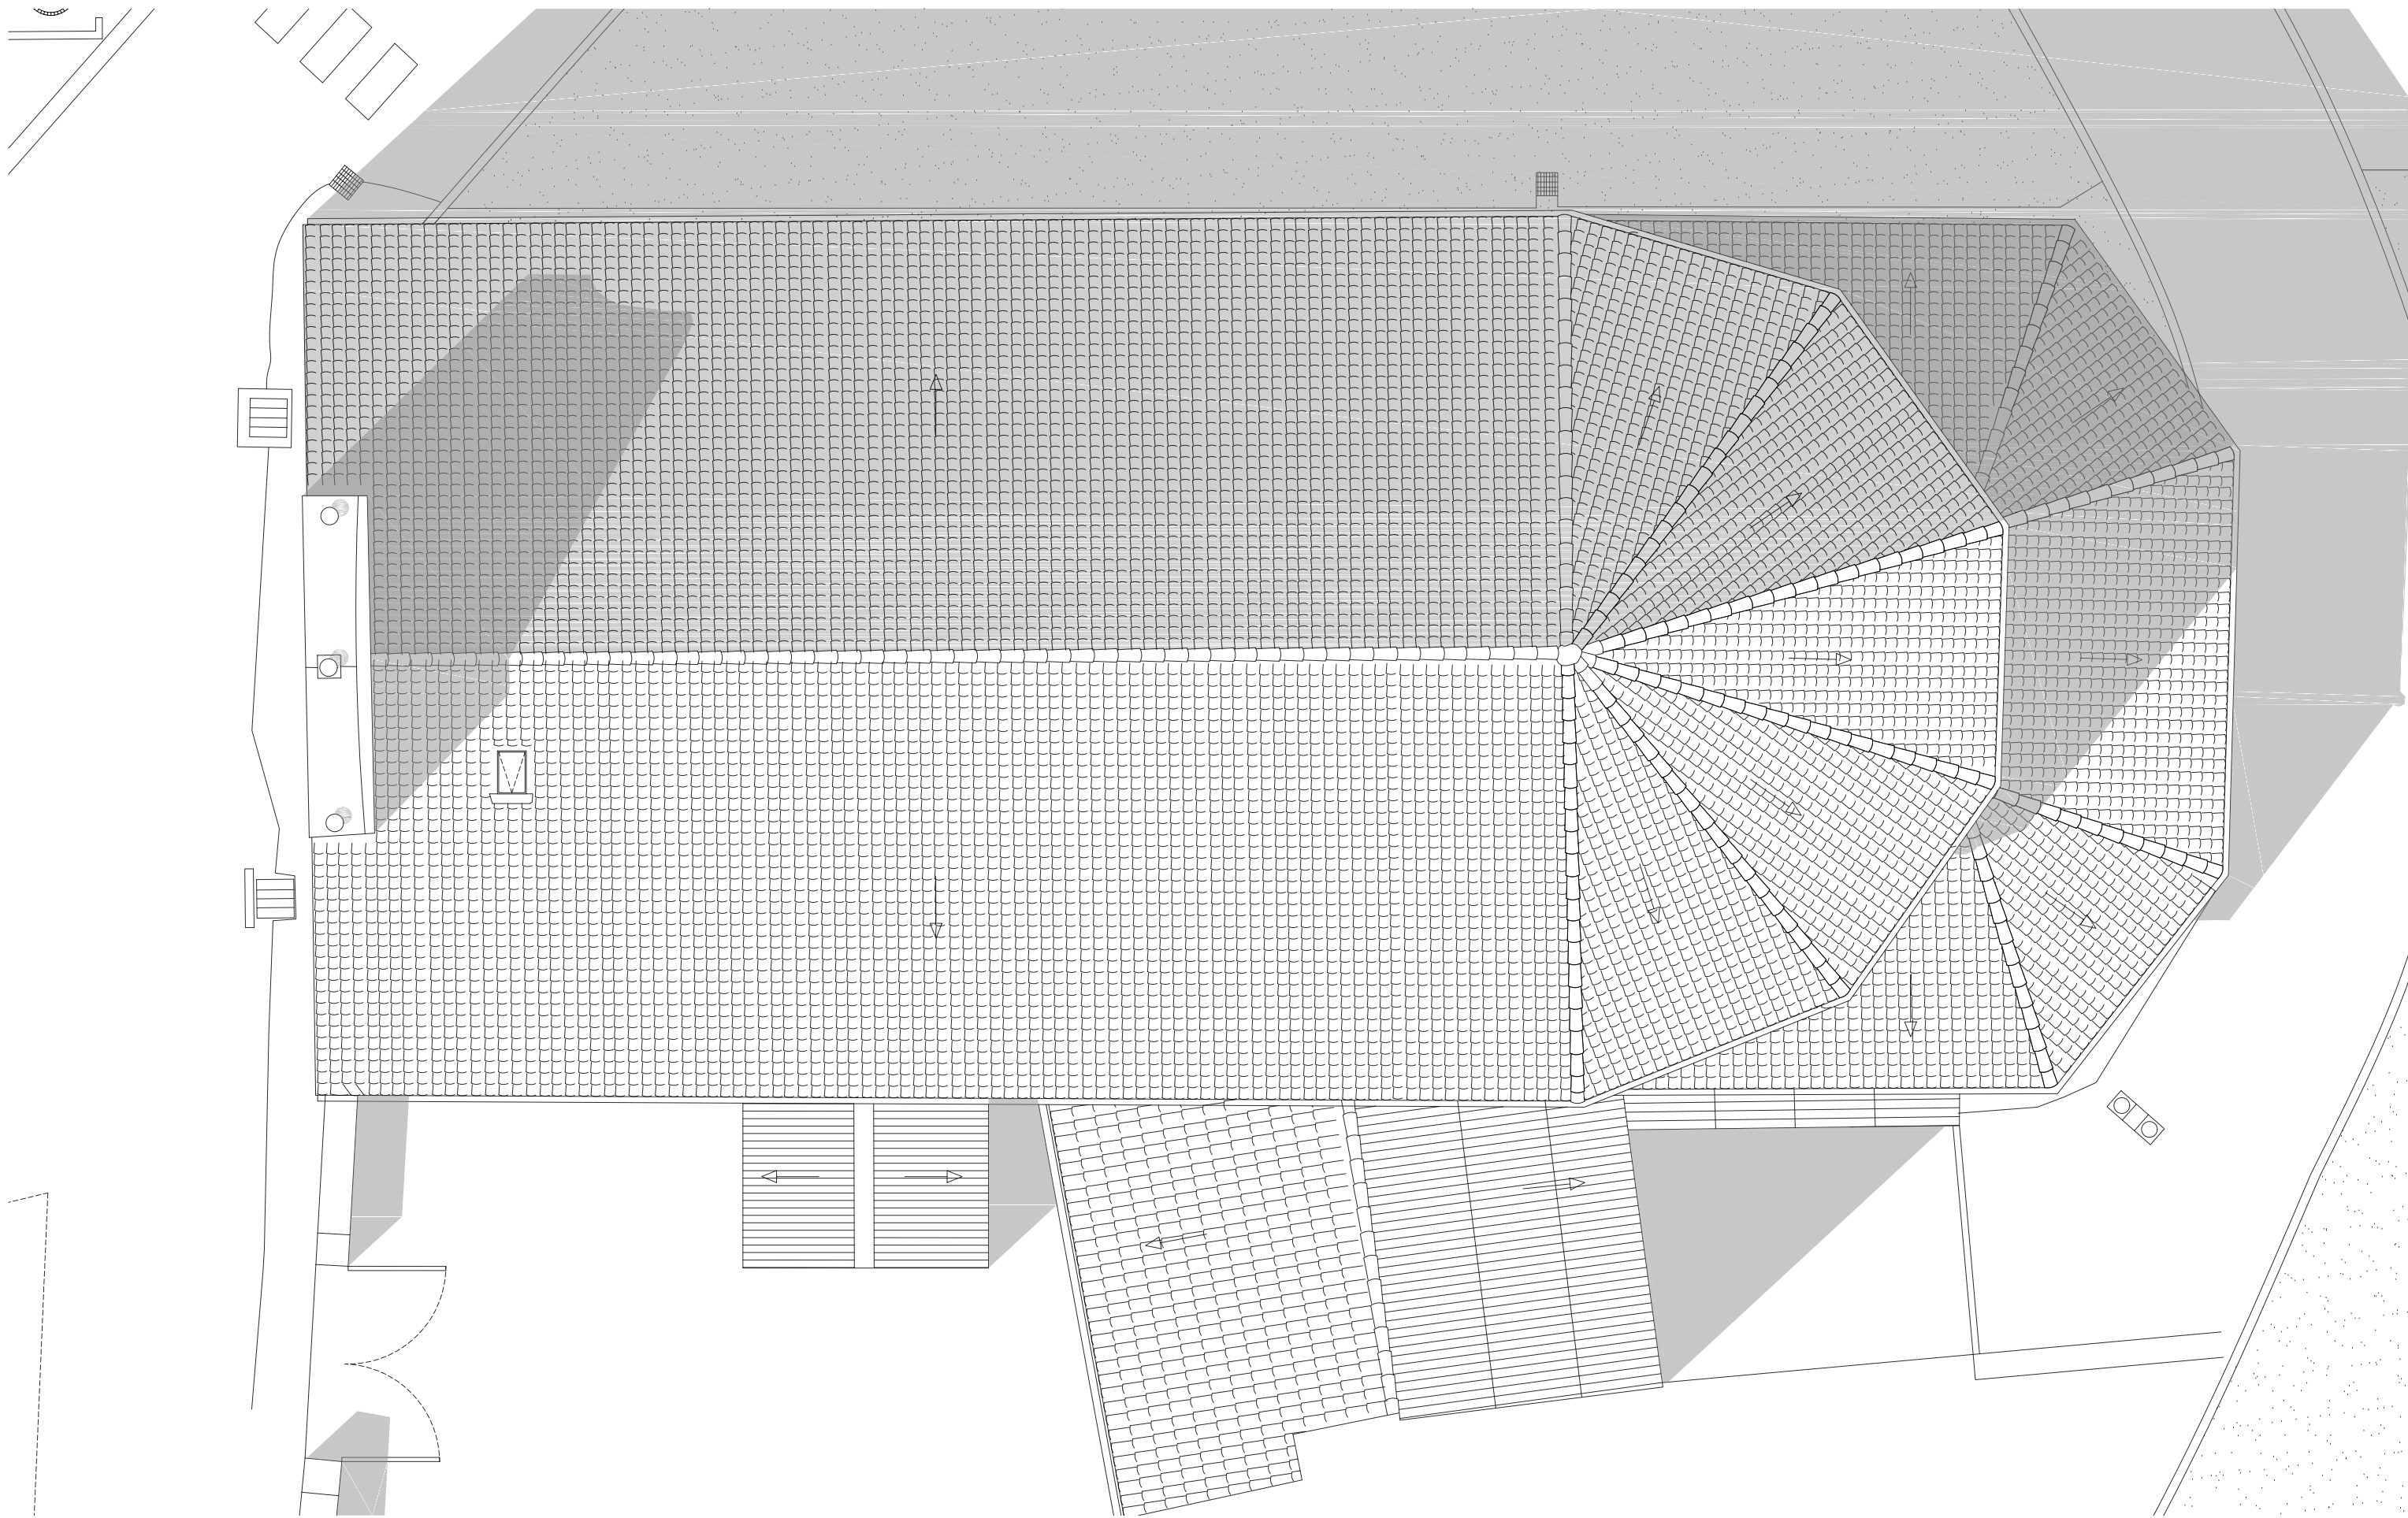

Maitre d'ouvrage
Commune de la Bastide de Lordat
17, promenade du Lavoisier
09700 La Bastide-de-Lordat

Maitre d'oeuvre
A.C.C.A.
8 rue du Tchad 31300 Toulouse
site : <https://acca.archi>
mail : contact@acca.archi

**Eglise Saint Etienne
de la Bastide de Lordat**

Plan de toiture

06

RE
1/100°

20/12/2021