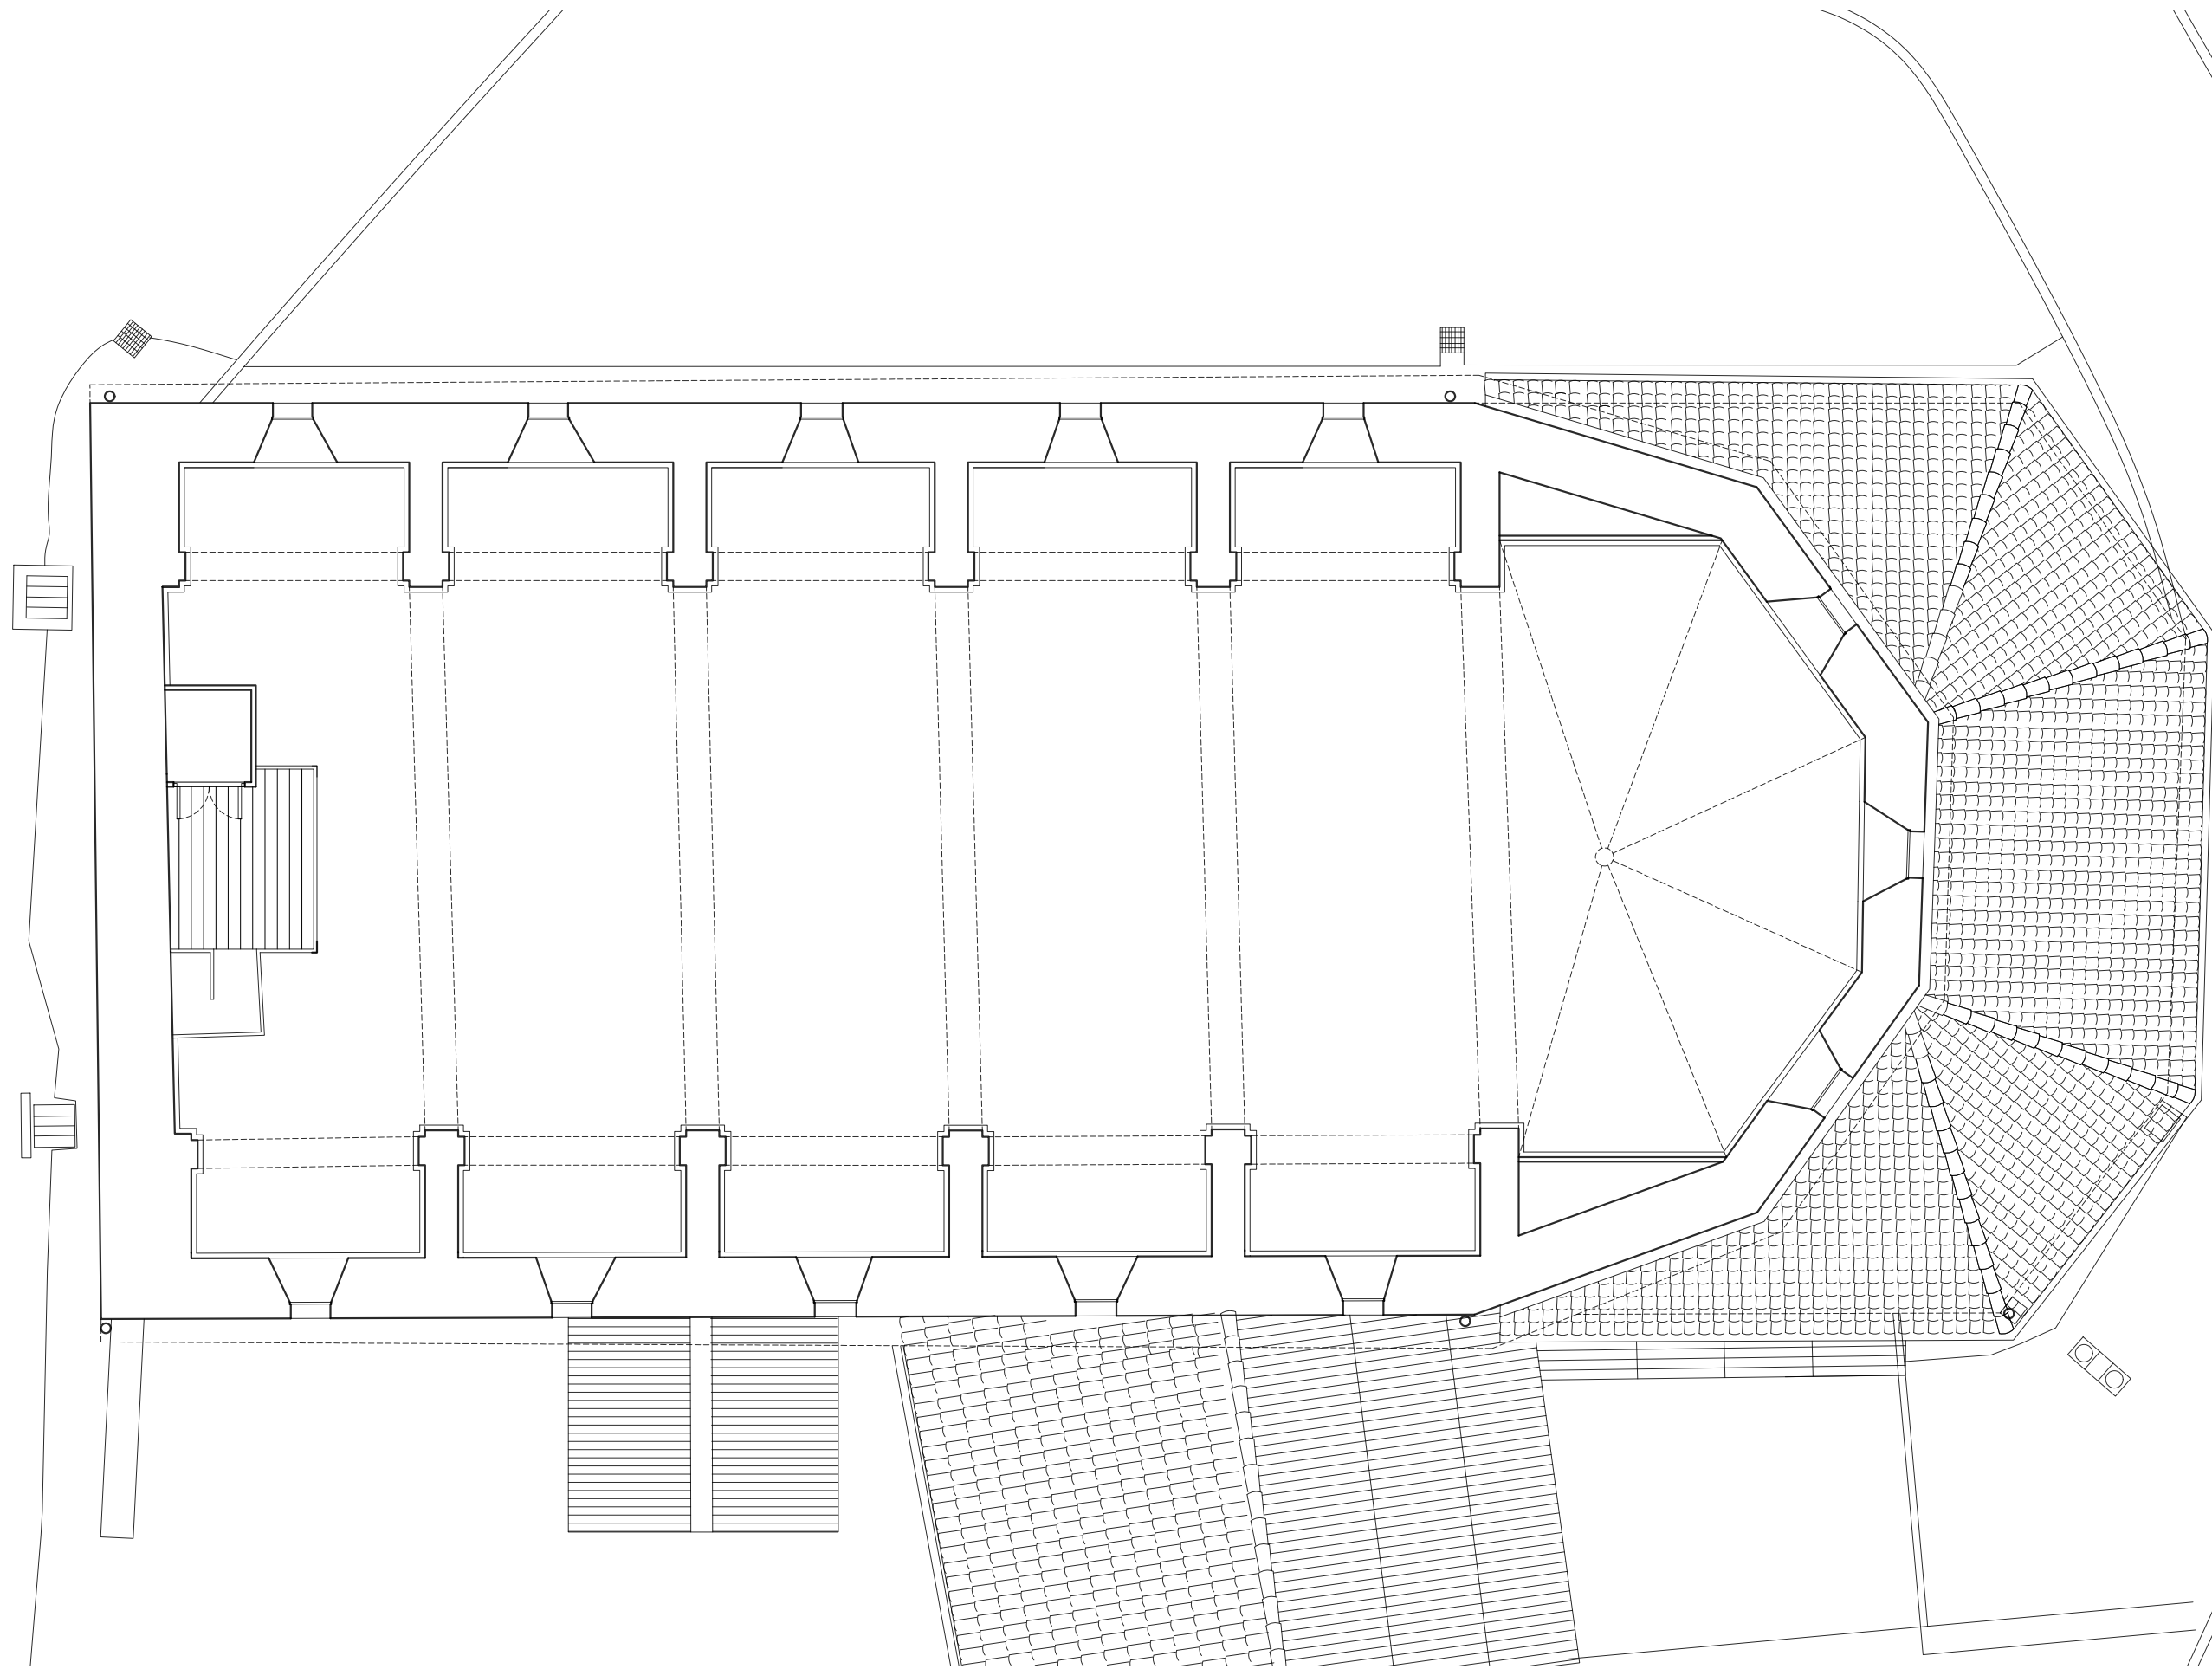

0 1 2,5 5 m

Maitre d'ouvrage
Commune de la Bastide de Lordat
17, promenade du Lavoiron
09700 La Bastide-de-Lordat

Maitre d'oeuvre
A.C.C.A.
8 rue du Tchad 31300 Toulouse
site : <https://acca.archi>
mail : contact@acca.archi

**Eglise Saint Etienne
de la Bastide de Lordat**

Plan de baies hautes

04

RE
1/100°

20/12/2021