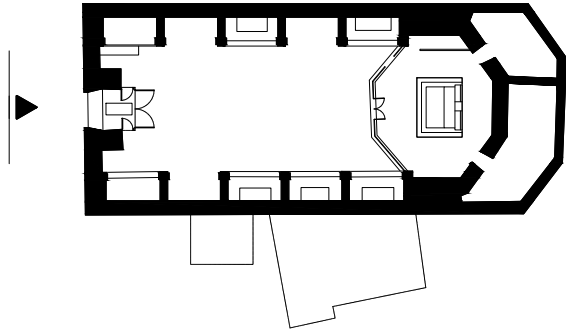

Maitre d'ouvrage
Commune de la Bastide de Lordat
17, promenade du Lavoit
09700 La Bastide-de-Lordat

Maitre d'oeuvre
A.C.C.A.
8 rue du Tchad 31300 Toulouse
site : <https://acca.archi>
mail : contact@acca.archi

**Eglise Saint Etienne
de la Bastide de Lordat**

Façade Ouest

14

RE
1/100°

20/12/2021