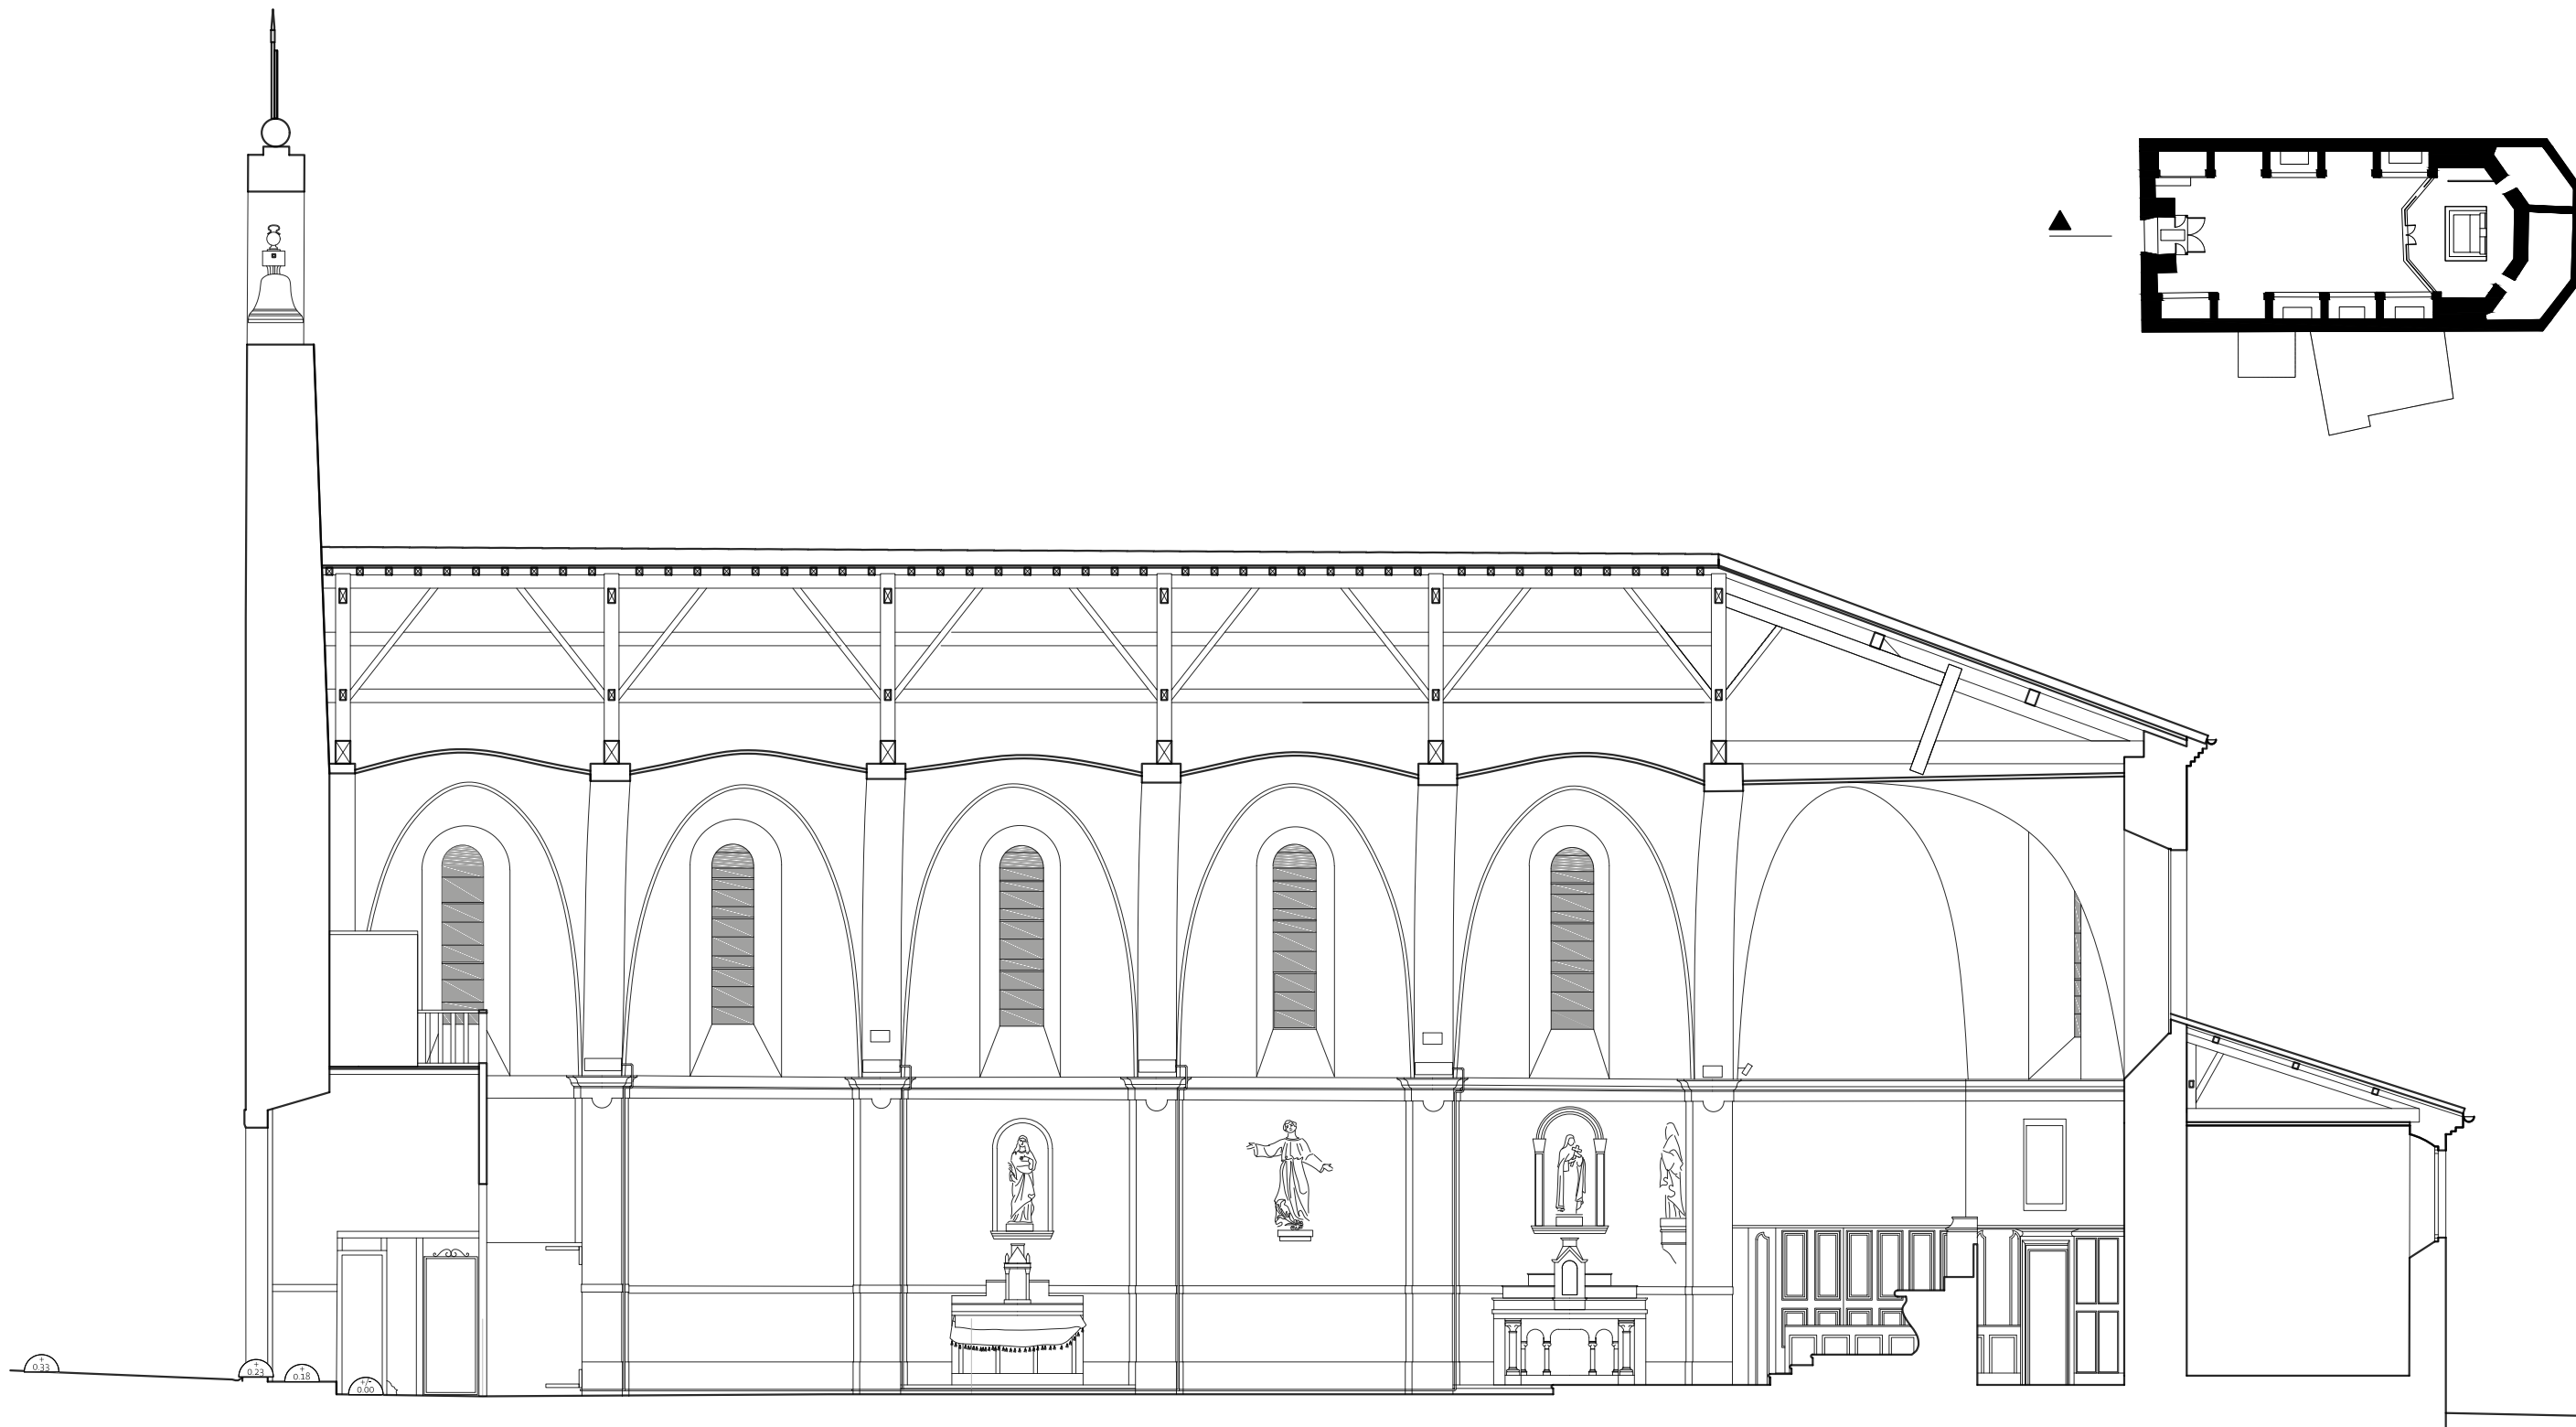

Maitre d'ouvrage
Commune de la Bastide de Lordat
17, promenade du Lavoiron
09700 La Bastide-de-Lordat

Maitre d'oeuvre
A.C.C.A.
8 rue du Tchad 31300 Toulouse
site : <https://acca.archi>
mail : contact@acca.archi

**Eglise Saint Etienne
de la Bastide de Lordat**

Coupe BB

08

RE
1/100°

20/12/2021