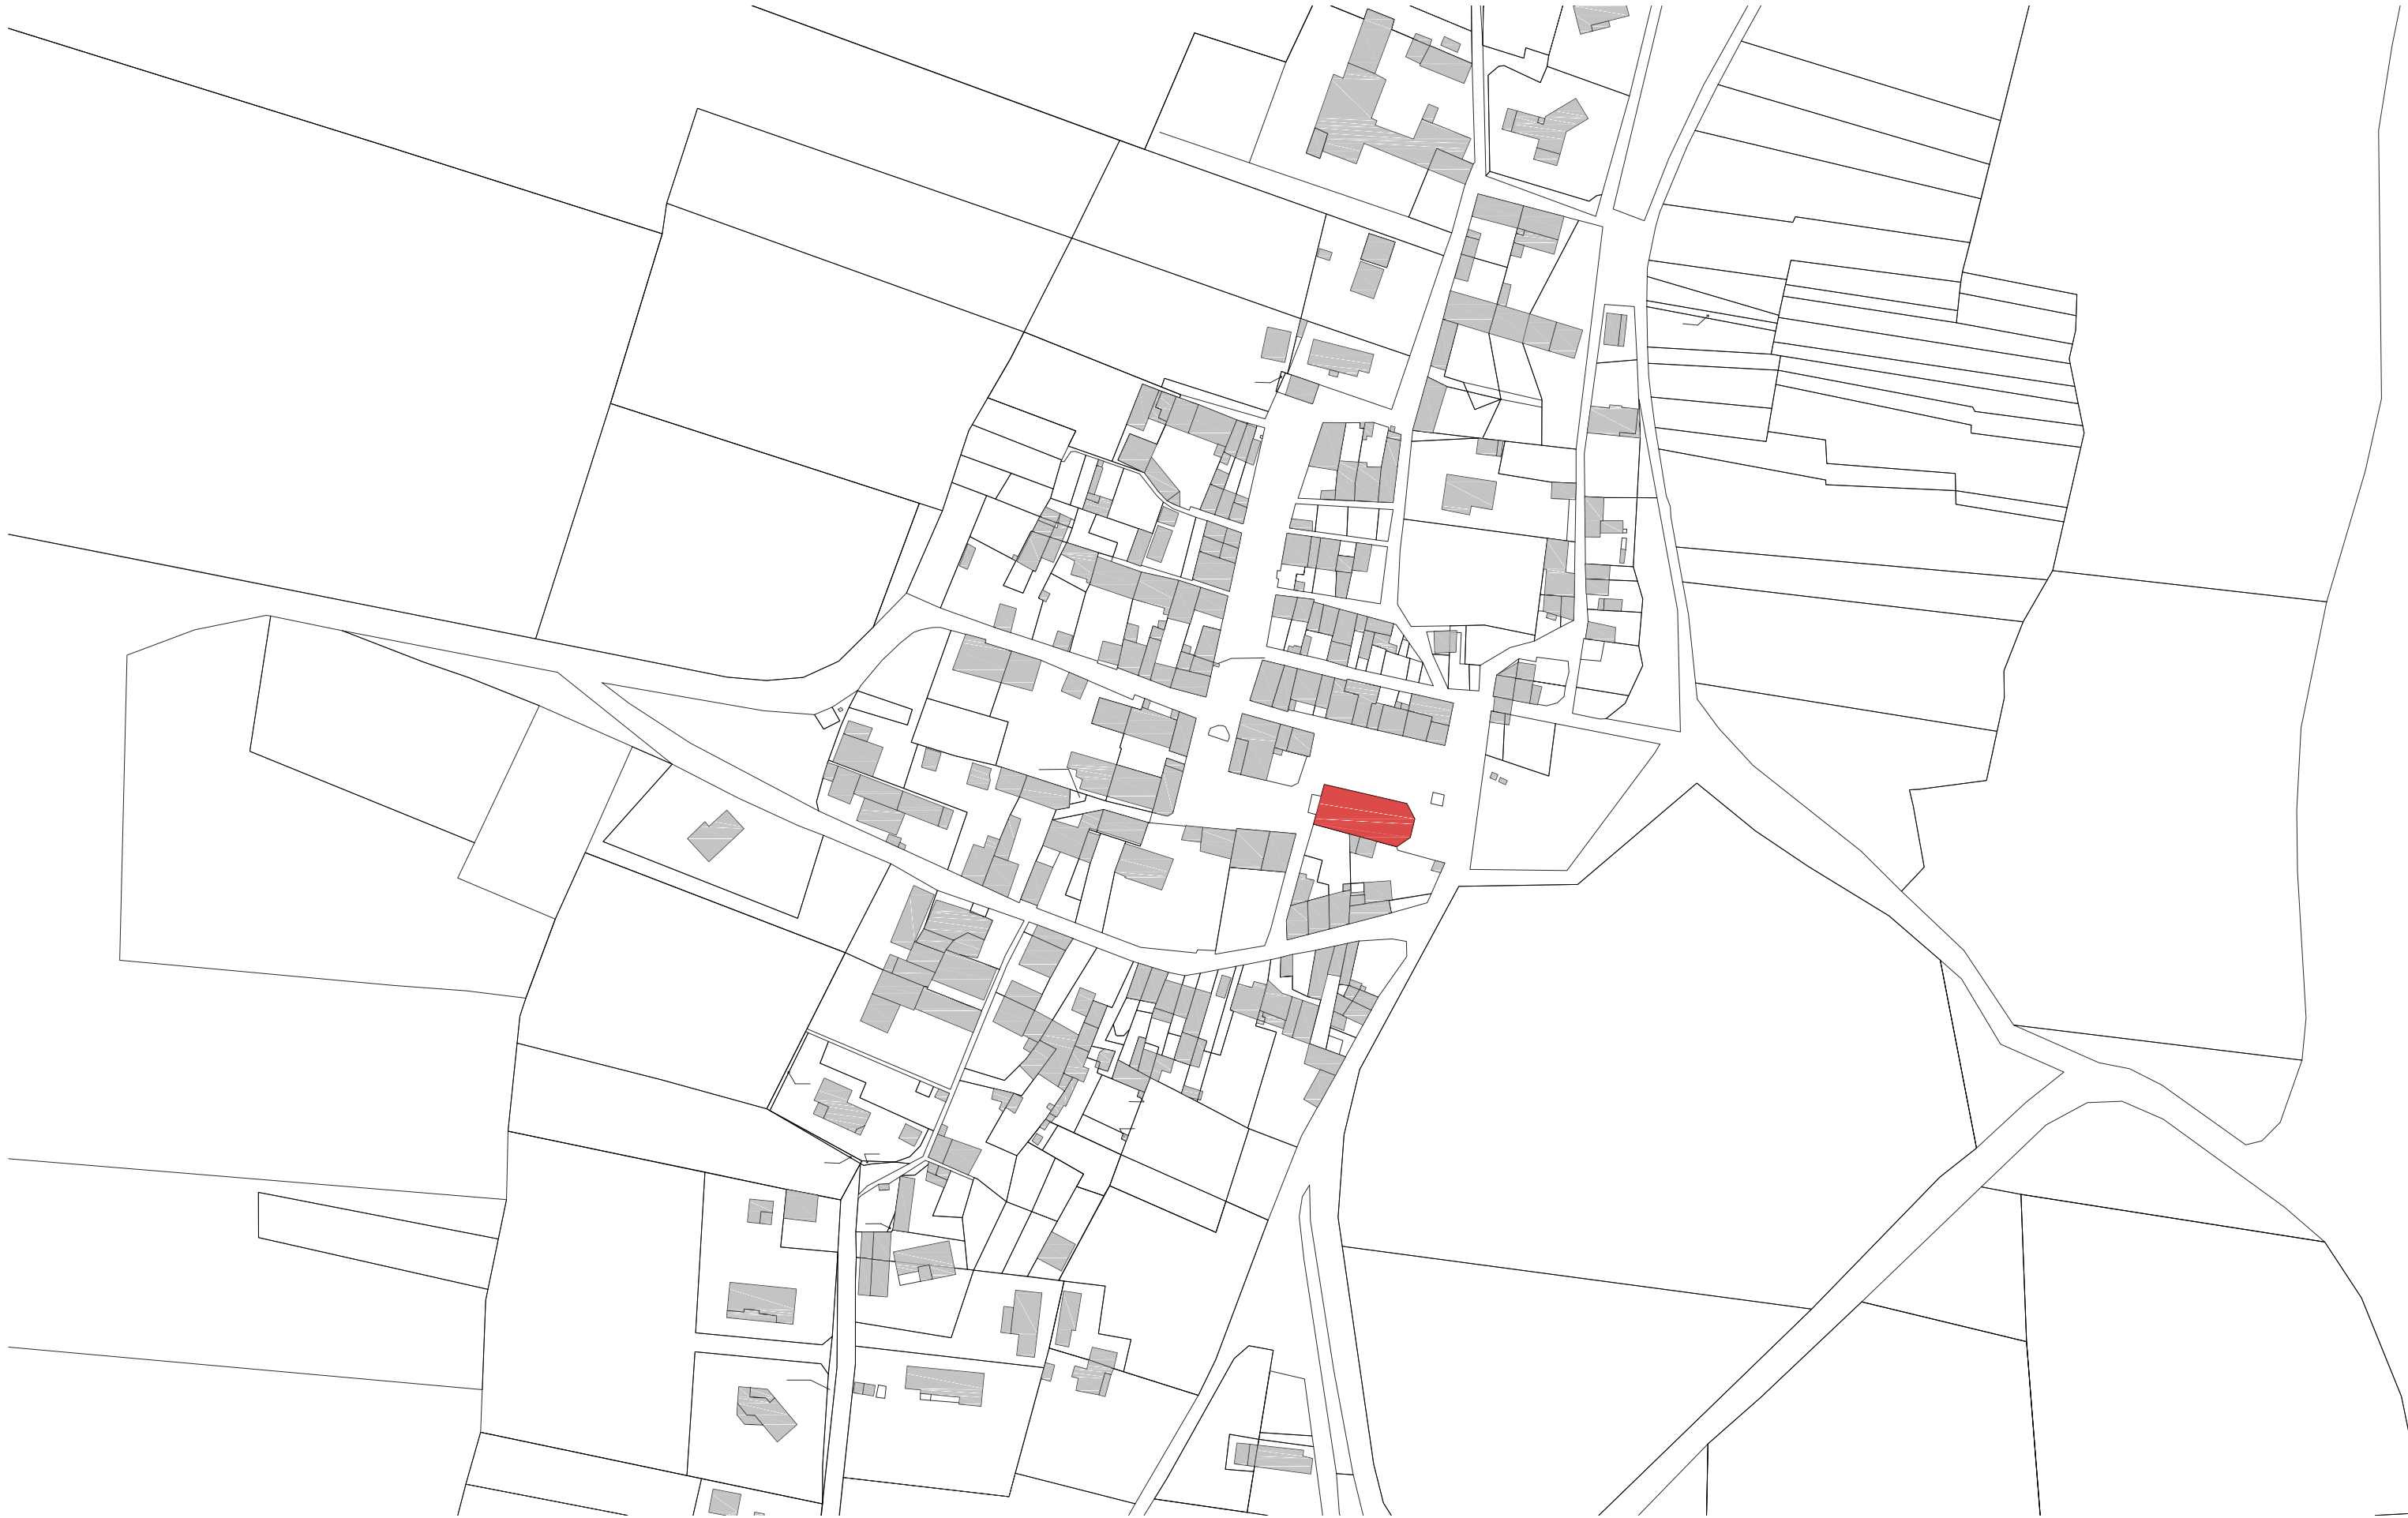

Maître d'ouvrage
Commune de la Bastide de Lordat
17, promenade du Lavoisier
09700 La Bastide-de-Lordat

Maître d'oeuvre
A.C.C.A.
8 rue du Tchad 31300 Toulouse
site : <https://acca.archi>
mail : contact@acca.archi

**Eglise Saint Etienne
de la Bastide de Lordat**

Plan de situation

01

RE
1/2000°

20/12/2021