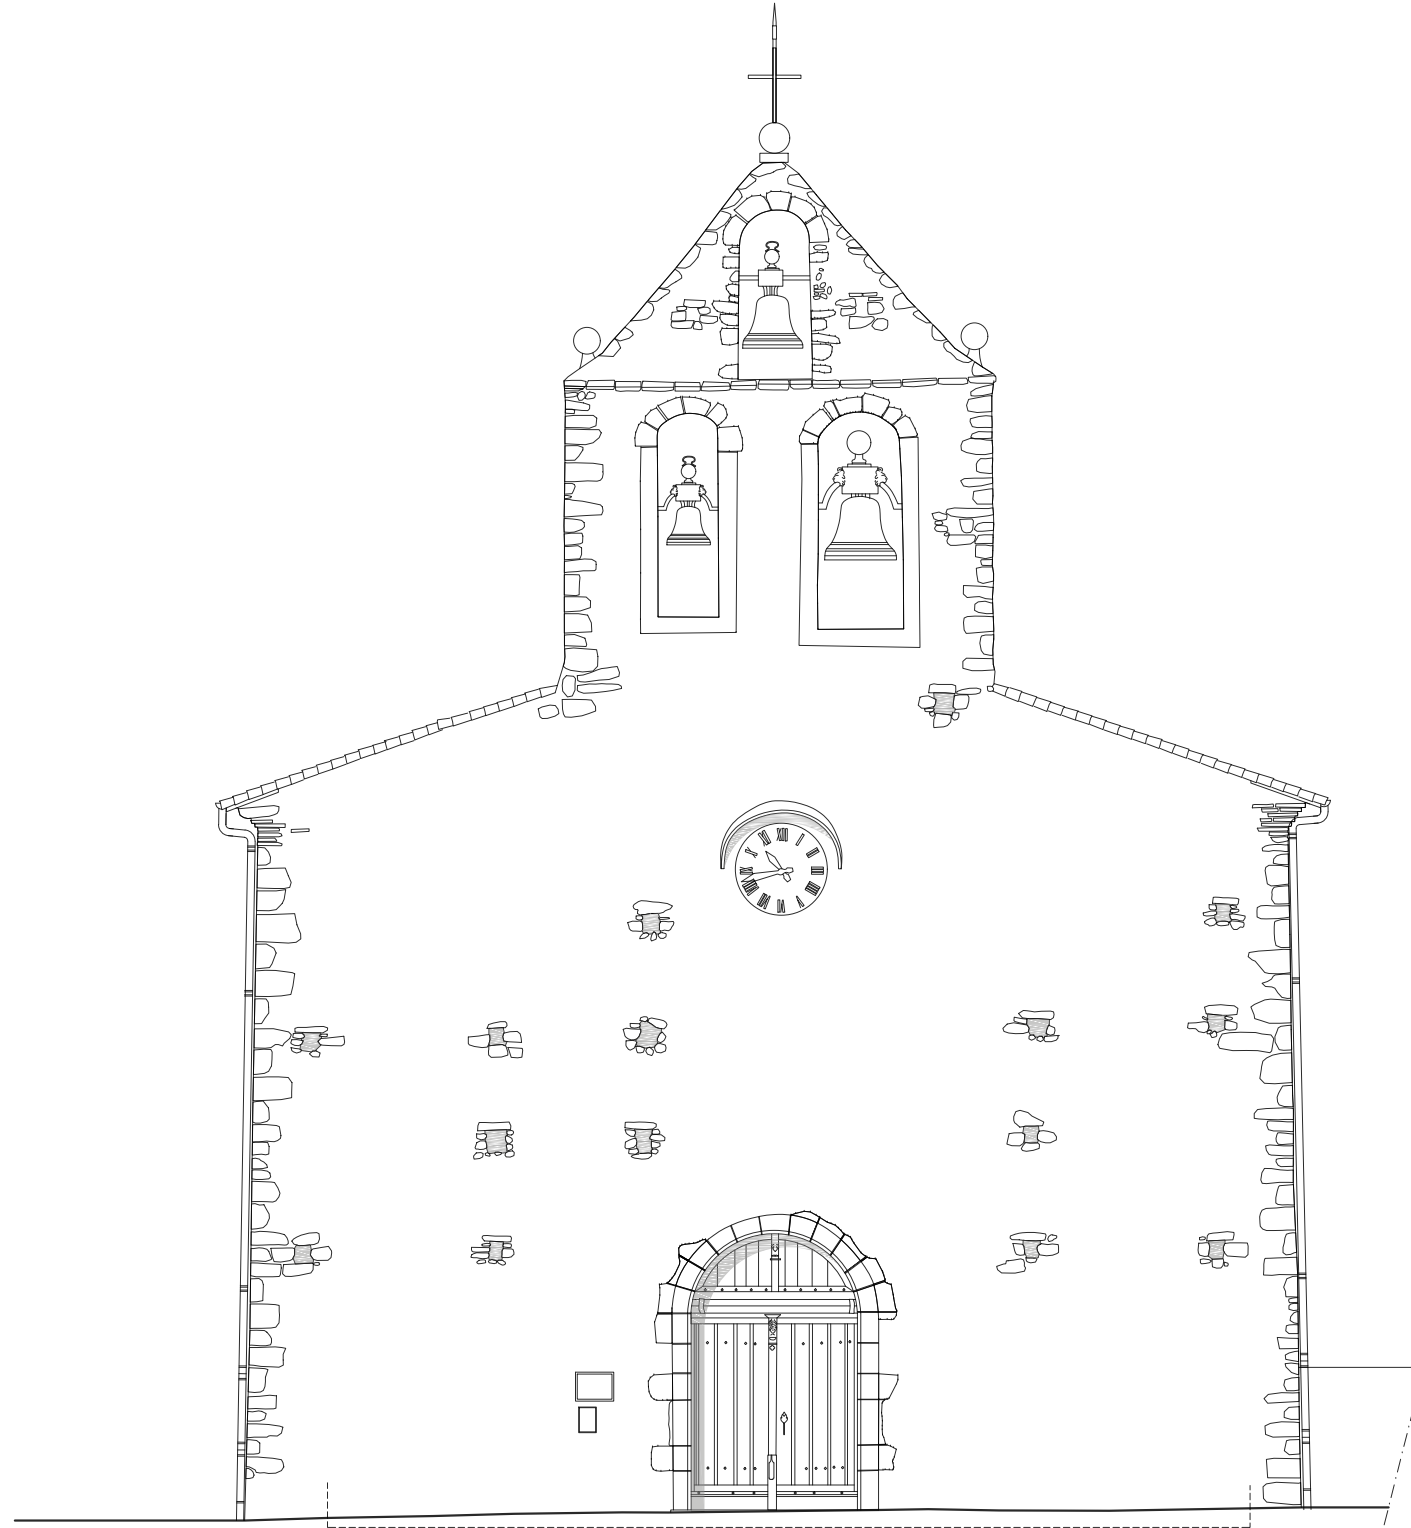

Maitre d'ouvrage
Commune de la Bastide de Lordat
17, promenade du Lavoit
09700 La Bastide-de-Lordat

Maitre d'oeuvre
A.C.C.A.
8 rue du Tchad 31300 Toulouse
site : <https://acca.archi>
mail : contact@acca.archi

**Eglise Saint Etienne
de la Bastide de Lordat**

Façade Ouest

14

RE
1/100°

20/12/2021