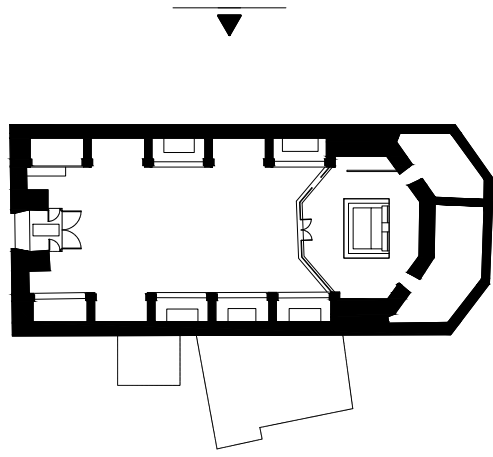

Maitre d'ouvrage
Commune de la Bastide de Lordat
17, promenade du Lavoisier
09700 La Bastide-de-Lordat

Maitre d'oeuvre
A.C.C.A.
8 rue du Tchad 31300 Toulouse
site : <https://acca.archi>
mail : contact@acca.archi

**Eglise Saint Etienne
de la Bastide de Lordat**

Façade nord

11

RE
1/100°

20/12/2021