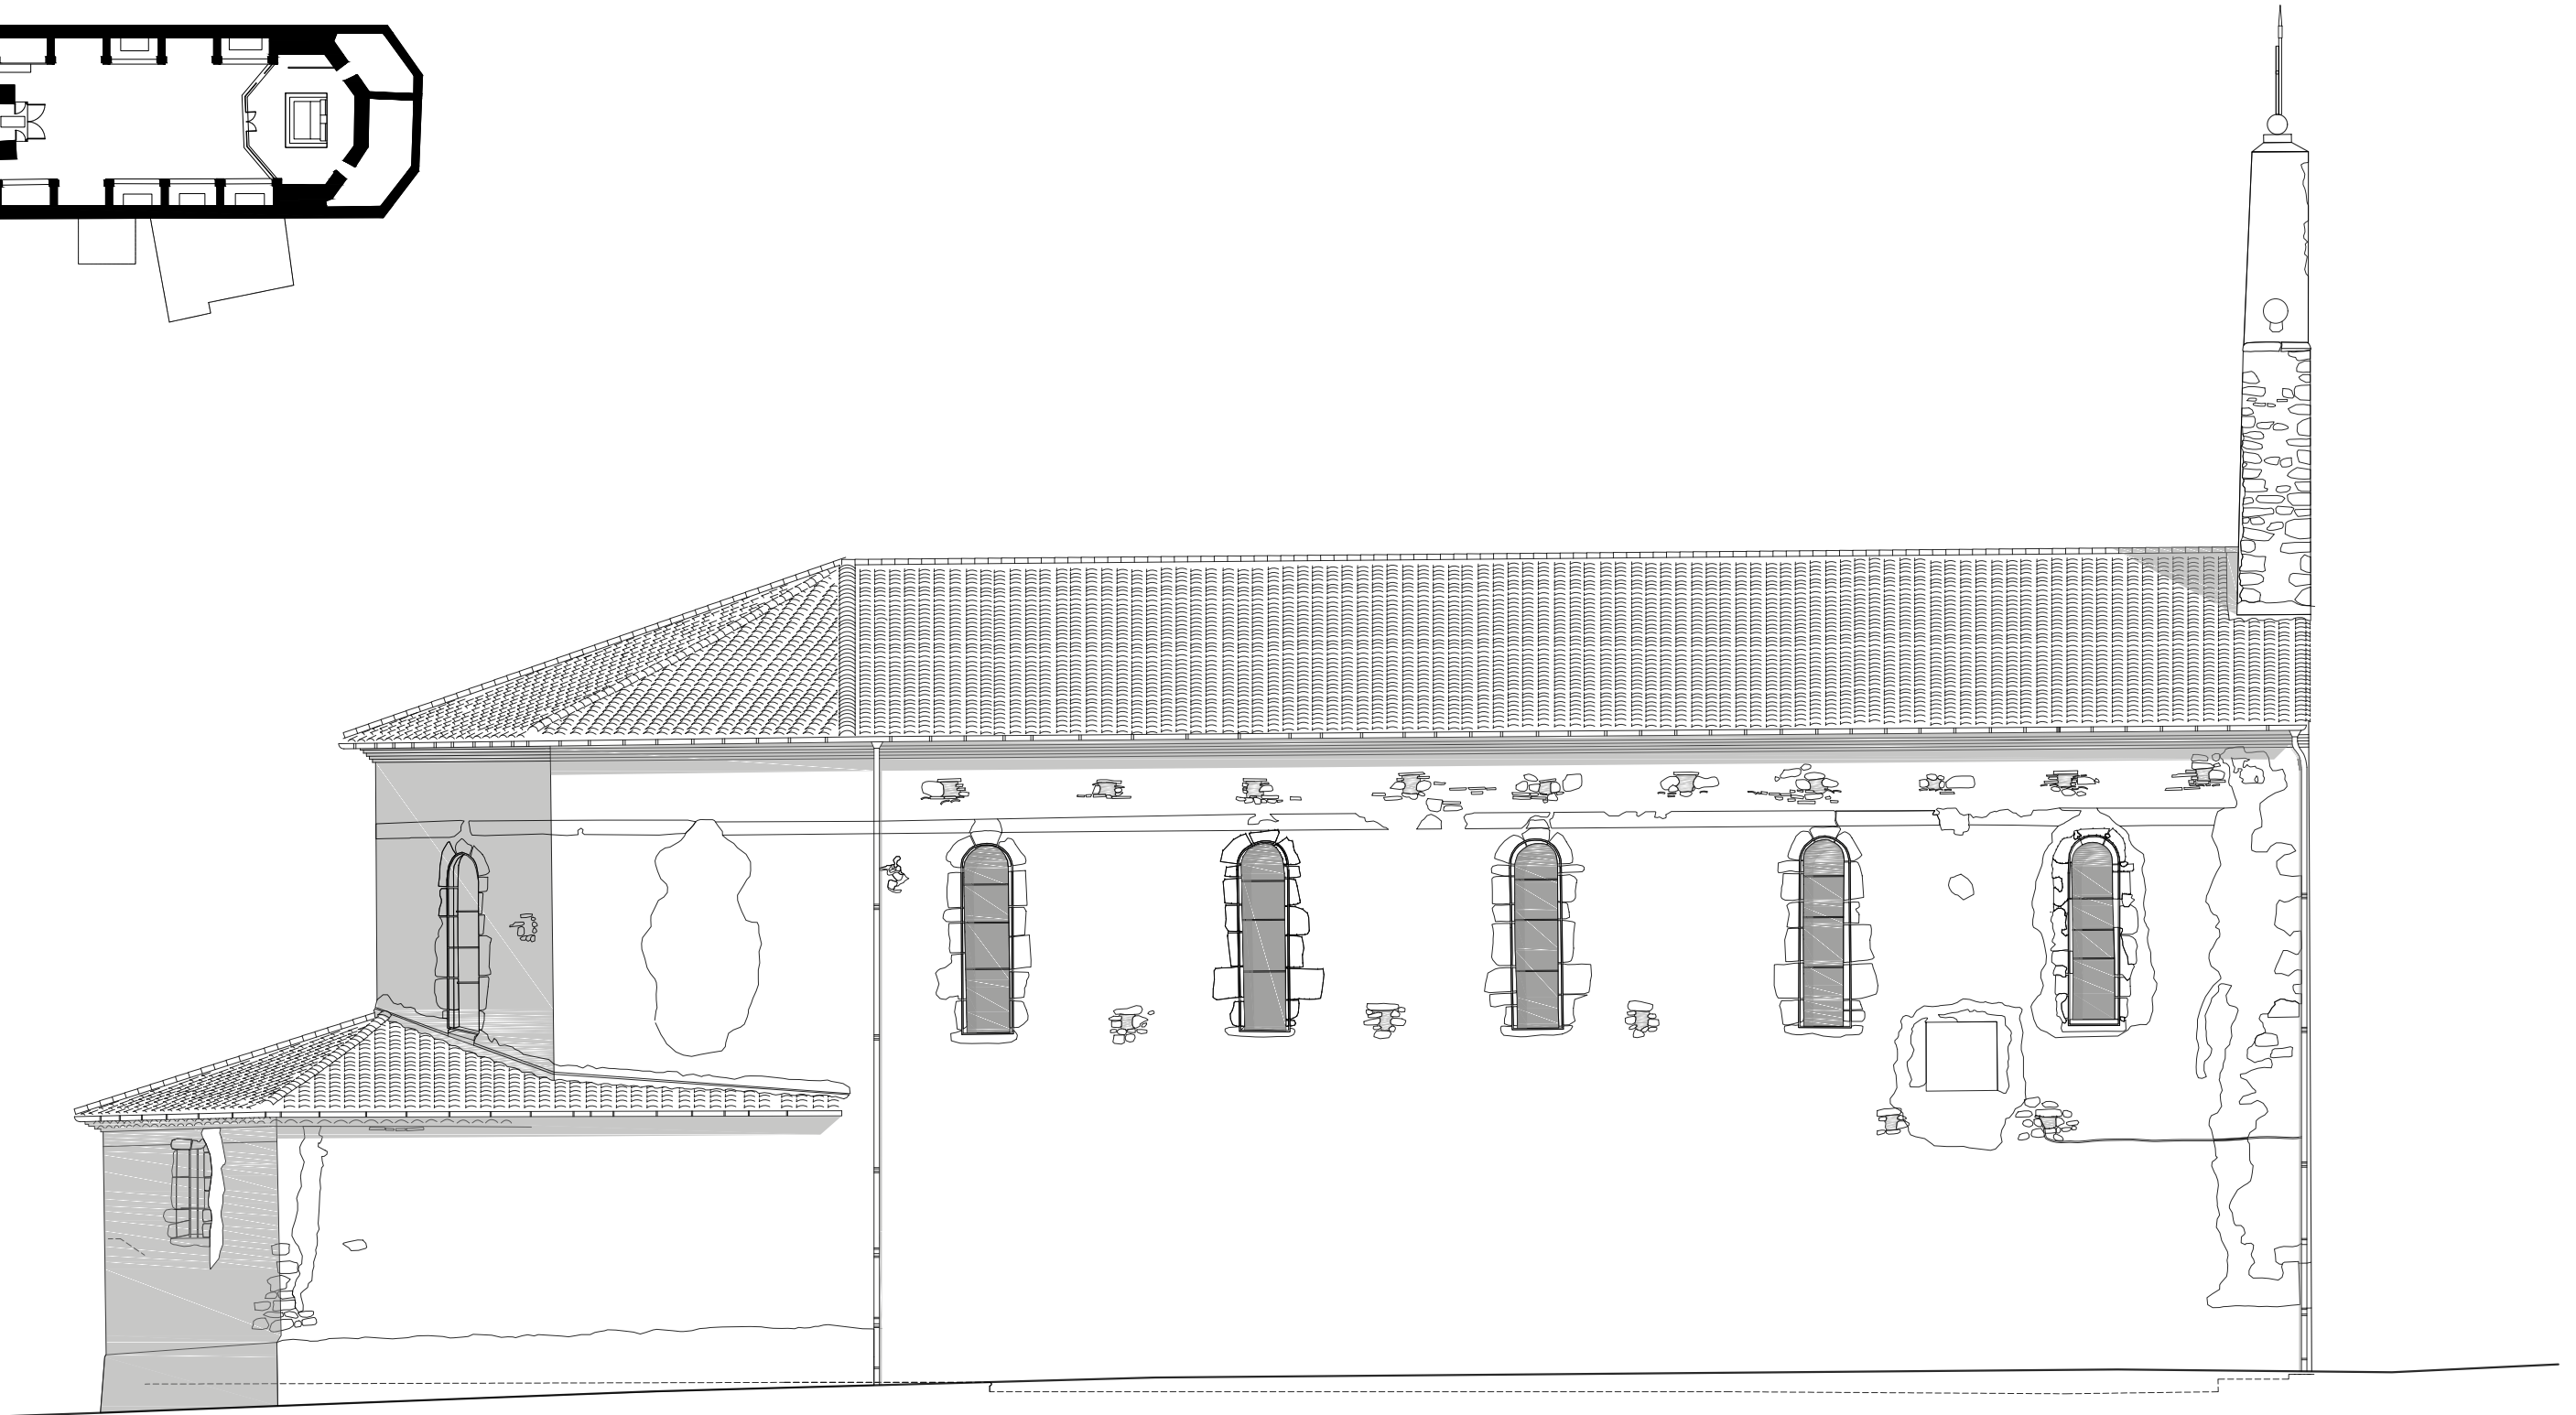

Maitre d'ouvrage
Commune de la Bastide de Lordat
17, promenade du Lavoisier
09700 La Bastide-de-Lordat

Maitre d'oeuvre
A.C.C.A.
8 rue du Tchad 31300 Toulouse
site : <https://acca.archi>
mail : contact@acca.archi

**Eglise Saint Etienne
de la Bastide de Lordat**

Façade nord

11

RE
1/100°

20/12/2021