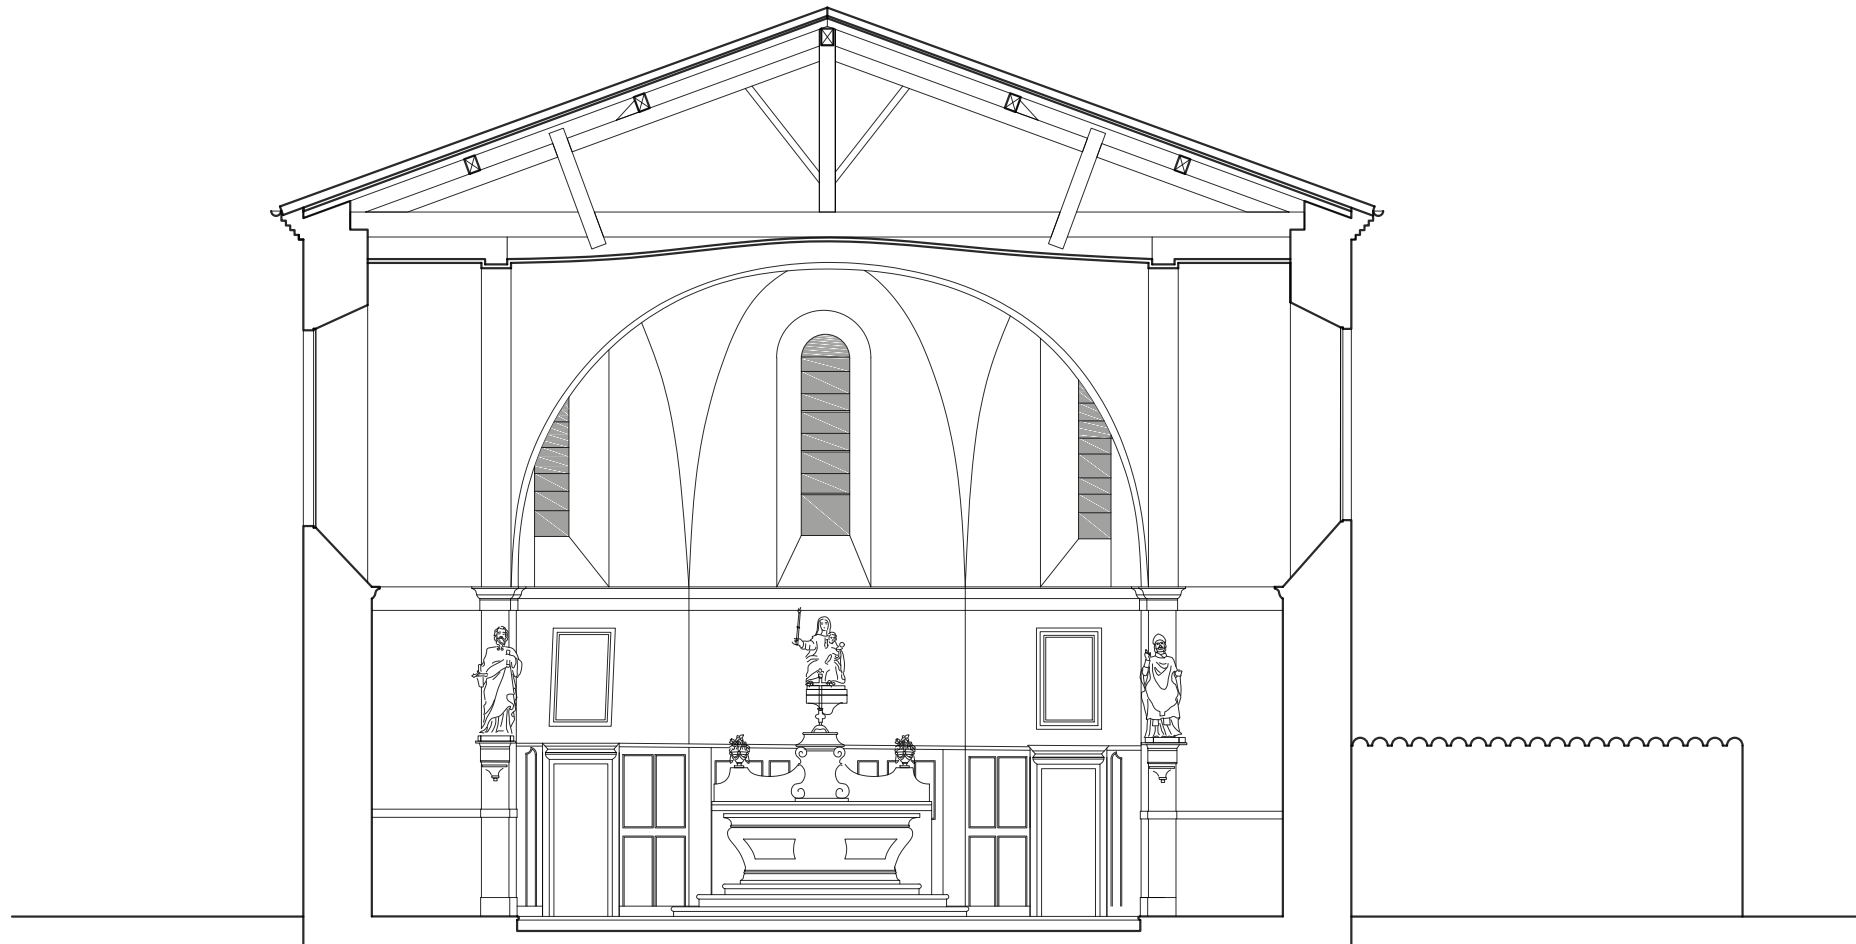

Maitre d'ouvrage
Commune de la Bastide de Lordat
17, promenade du Lavoisier
09700 La Bastide-de-Lordat

Maitre d'oeuvre
A.C.C.A.
8 rue du Tchad 31300 Toulouse
site : <https://acca.archi>
mail : contact@acca.archi

**Eglise Saint Etienne
de la Bastide de Lordat**

Coupe CC

09

RE
1/100°

20/12/2021