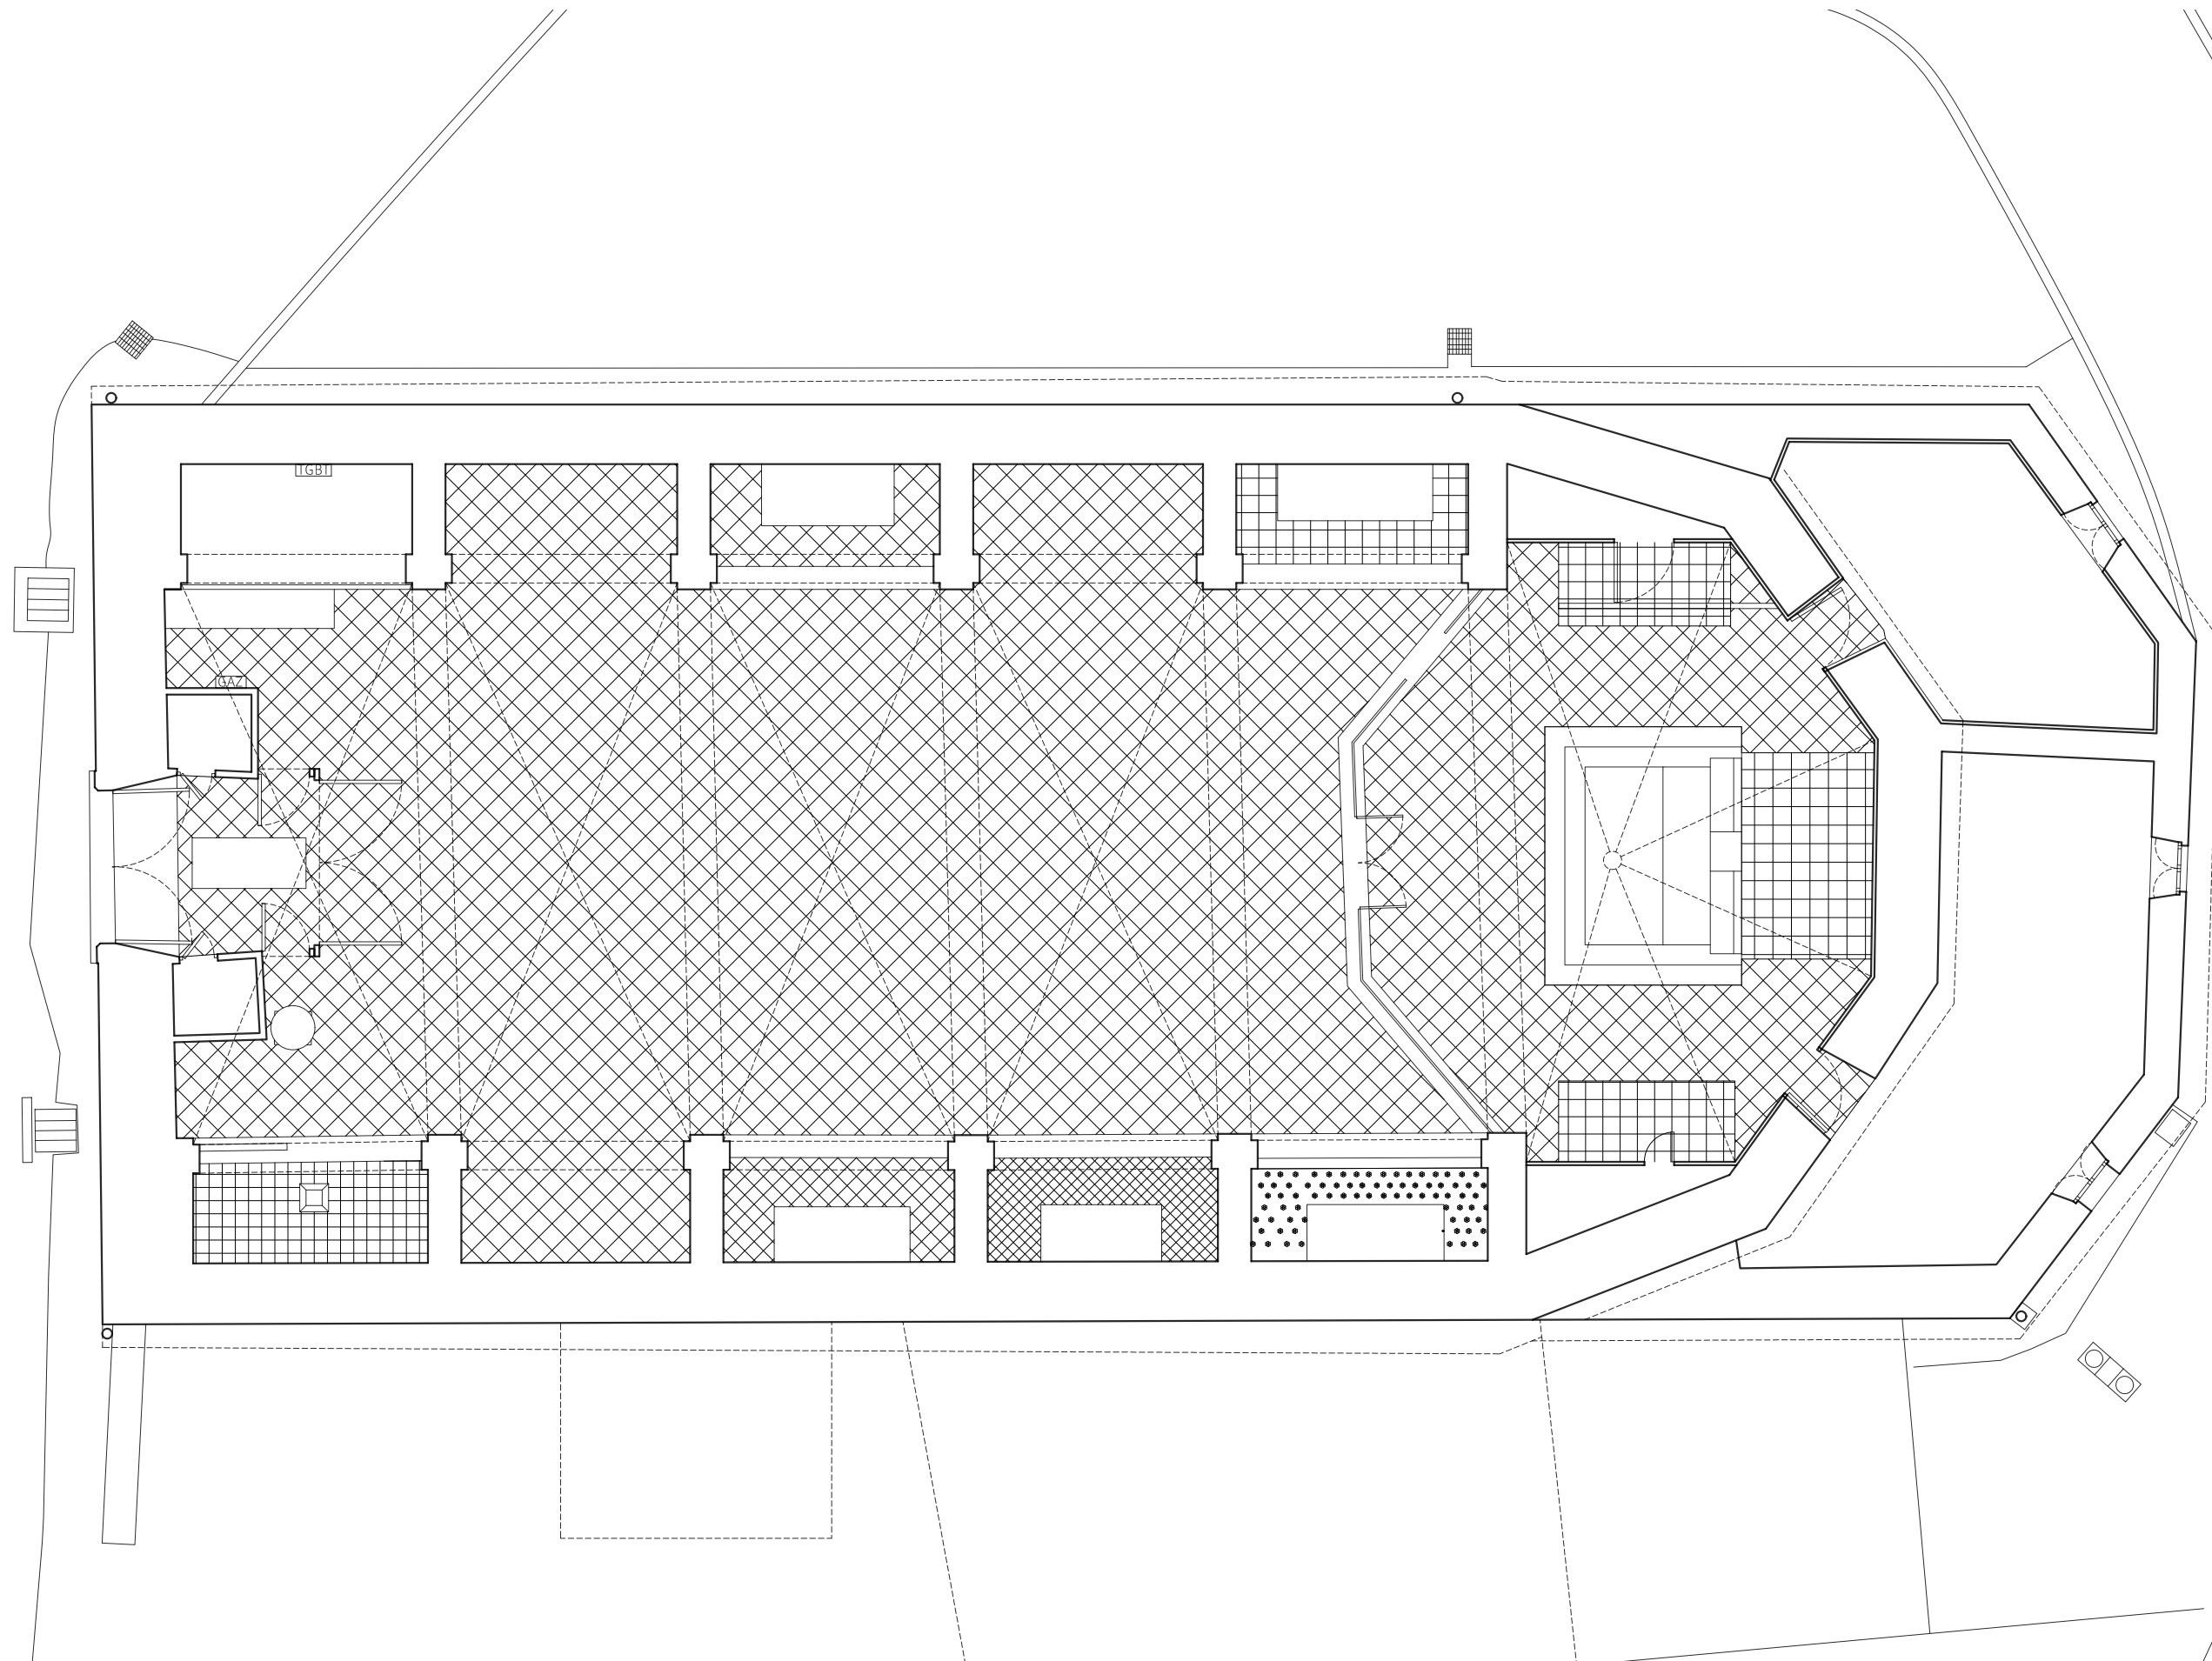

0 1 2,5 5 m

Maitre d'ouvrage
Commune de la Bastide de Lordat
17, promenade du Lavoir
09700 La Bastide-de-Lordat

Maitre d'oeuvre
A.C.C.A.
8 rue du Tchad 31300 Toulouse
site : <https://acca.archi>
mail : contact@acca.archi

**Eglise Saint Etienne
de la Bastide de Lordat**

Plan de niveau

03

RE
1/100°

20/12/2021