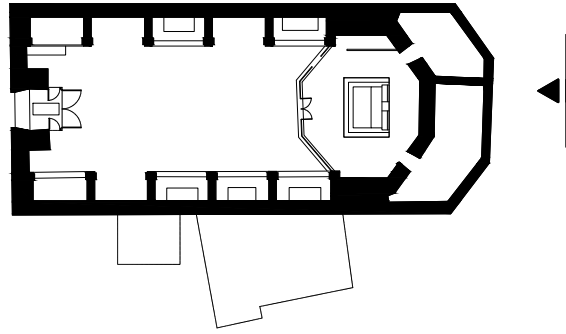

Maitre d'ouvrage
Commune de la Bastide de Lordat
17, promenade du Lavoisier
09700 La Bastide-de-Lordat

Maitre d'oeuvre
A.C.C.A.
8 rue du Tchad 31300 Toulouse
site : <https://acca.archi>
mail : contact@acca.archi

**Eglise Saint Etienne
de la Bastide de Lordat**

Façade Est

12

RE
1/100°

20/12/2021