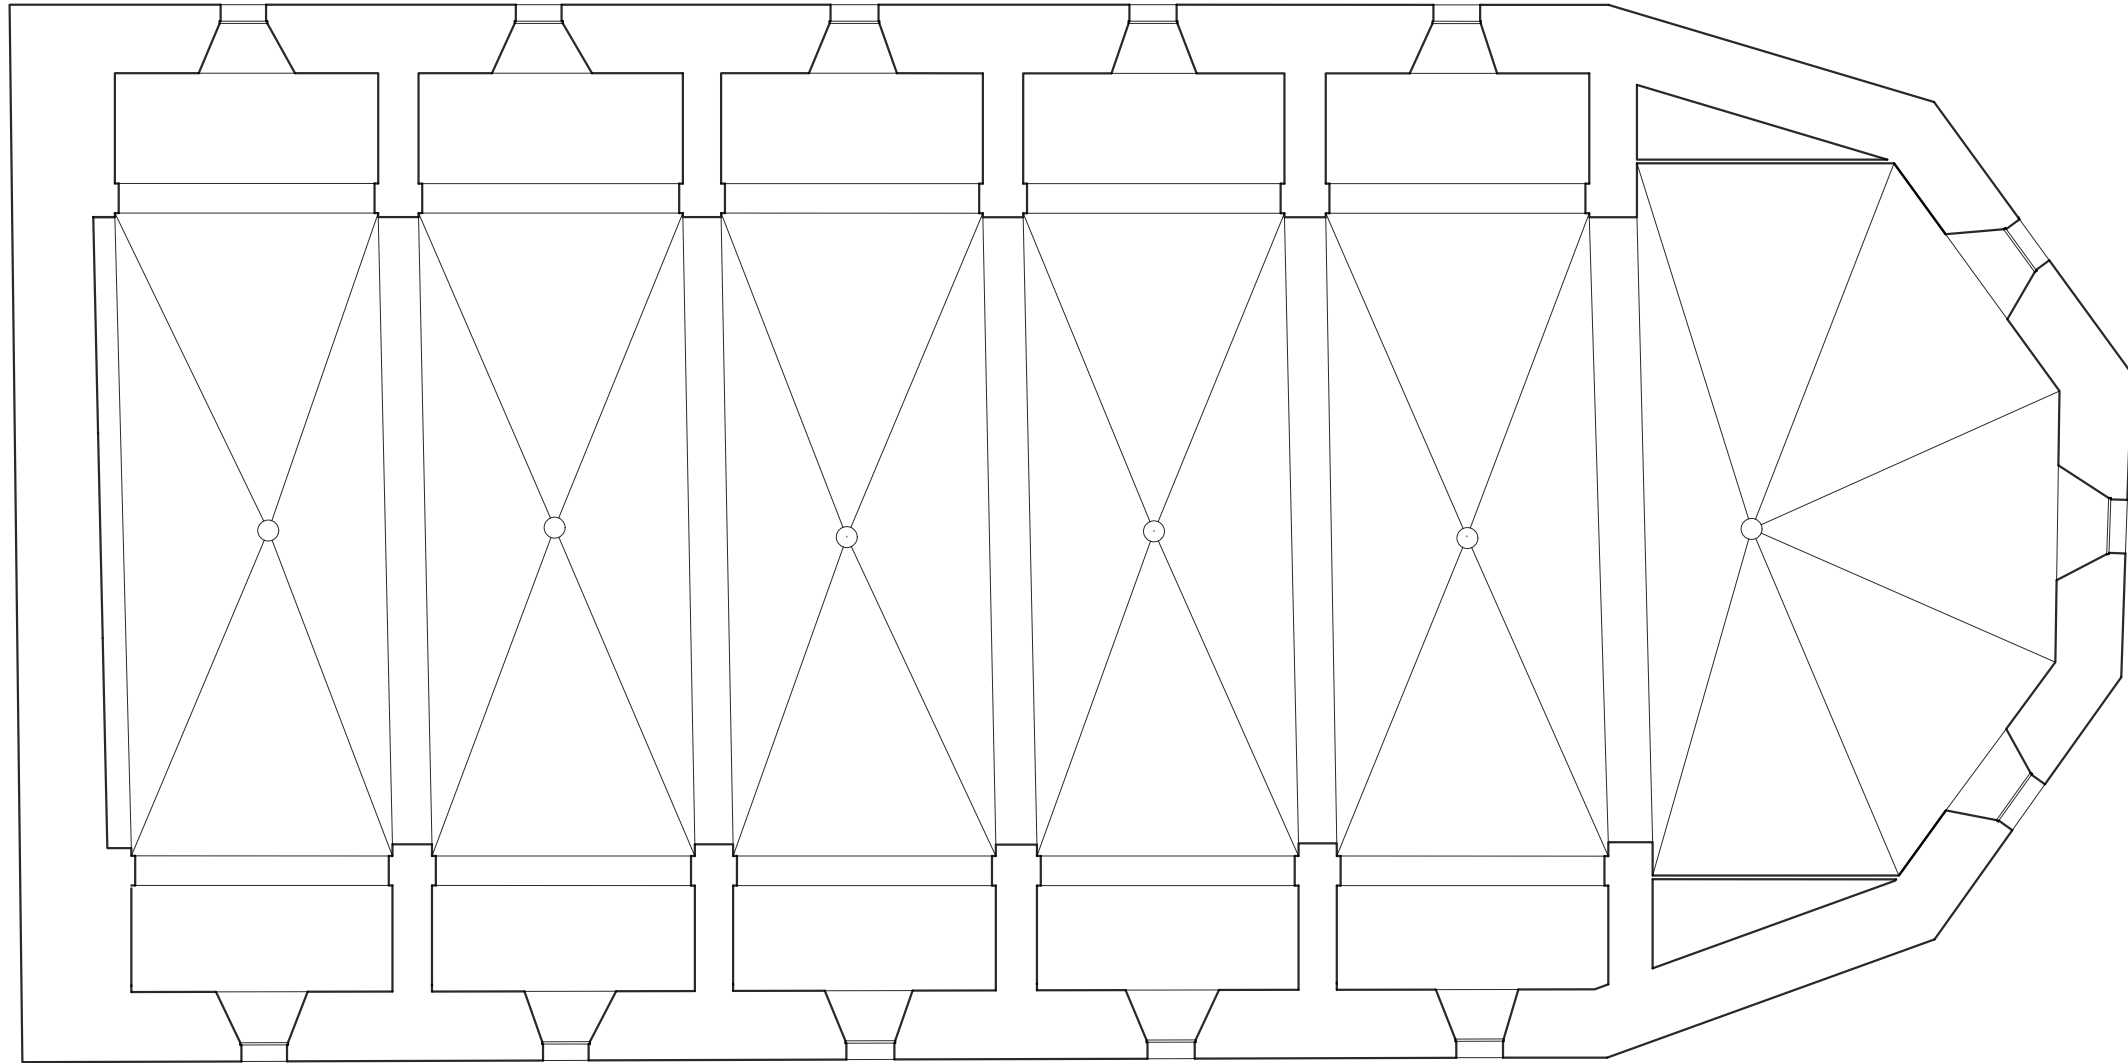

0 1 2,5 5 m

Maitre d'ouvrage
Commune de la Bastide de Lordat
17, promenade du Lavoir
09700 La Bastide-de-Lordat

Maitre d'oeuvre
A.C.C.A.
8 rue du Tchad 31300 Toulouse
site : <https://acca.archi>
mail : contact@acca.archi

**Eglise Saint Etienne
de la Bastide de Lordat**

Plan de voûte

05

RE
1/100°

20/12/2021