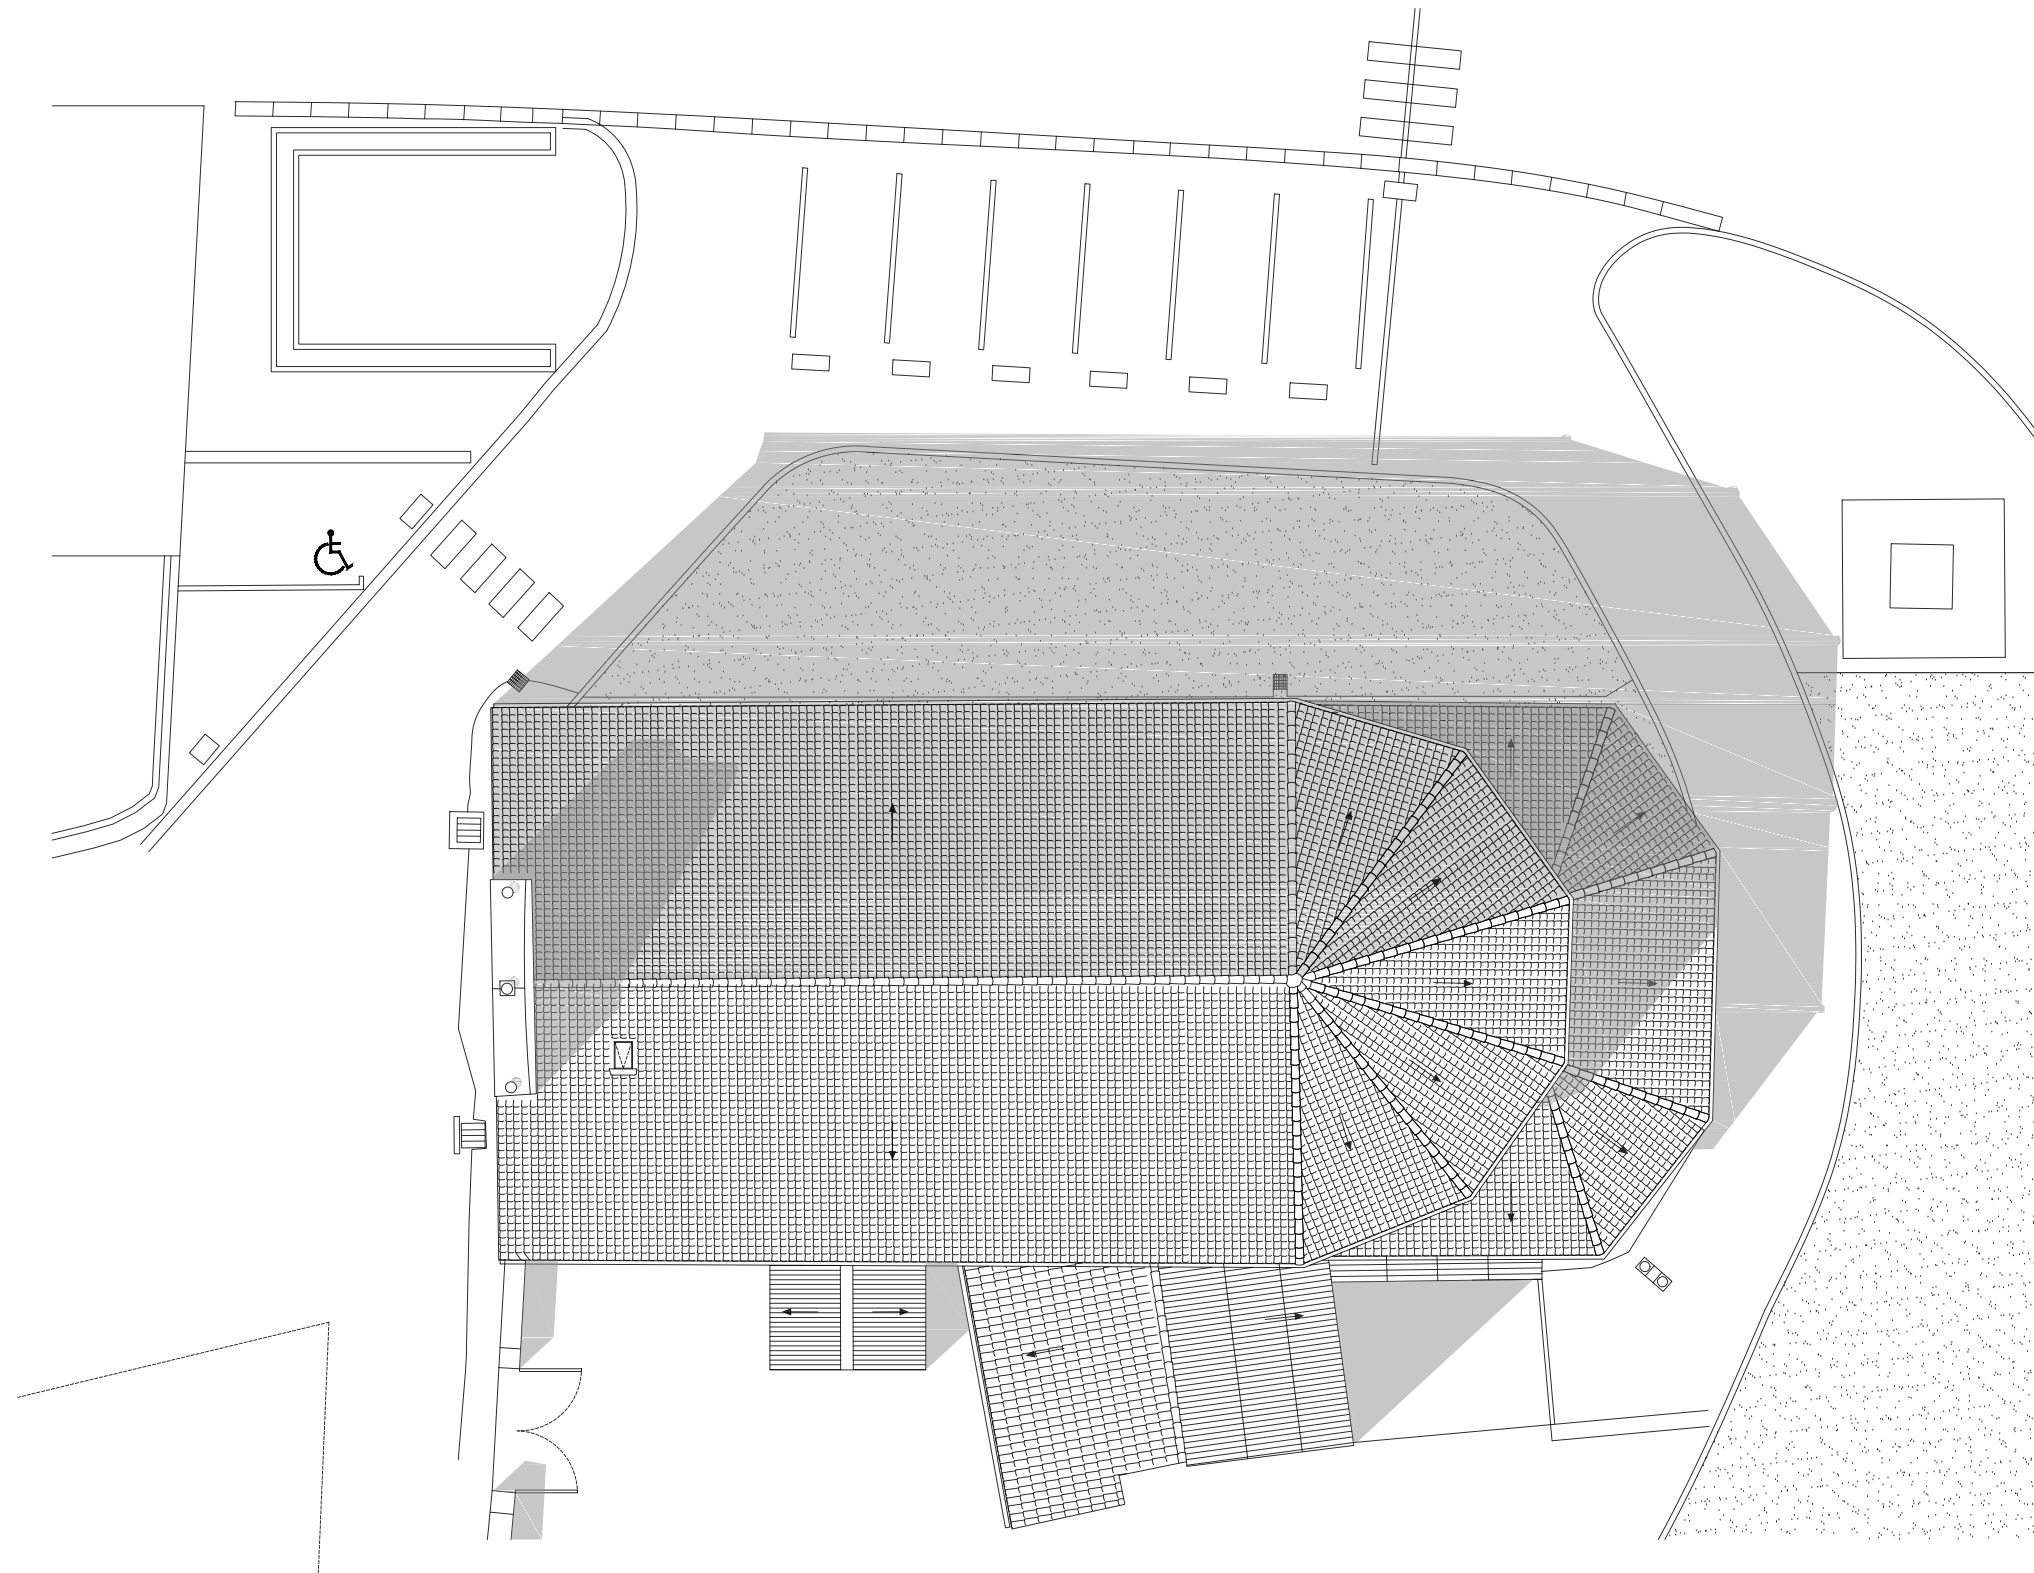

Eglise Saint Etienne de la Bastide-de-Lordat

Relevés

Plan de situation - 01
Plan de masse - 02
Plan de niveau-03
Plan de baies hautes-04
Plan de voûte-05
Plan de toiture - 06
Coupe AA - 07
Coupe BB - 08
Coupe CC - 09
Coupe DD - 10
Façade Nord - 11
Façade Est - 12
Façade Sud - 13
Façade Ouest - 14

**Eglise Saint Etienne
de la Bastide de Lordat**

Plan de situation

01

RE
1/2000°

20/12/2021

0 1 5 10 m

Maitre d'ouvrage
Commune de la Bastide de Lordat
17, promenade du Lavoisier
09700 La Bastide-de-Lordat

Maitre d'oeuvre
A.C.C.A.
8 rue du Tchad 31300 Toulouse
site : <https://acca.archi>
mail : contact@acca.archi

**Eglise Saint Etienne
de la Bastide de Lordat**

Plan de masse

02

RE
1/200°

20/12/2021

0 1 2,5 5 m

Maitre d'ouvrage
Commune de la Bastide de Lordat
17, promenade du Lavoir
09700 La Bastide-de-Lordat

Maitre d'oeuvre
A.C.C.A.
8 rue du Tchad 31300 Toulouse
site : <https://acca.archi>
mail : contact@acca.archi