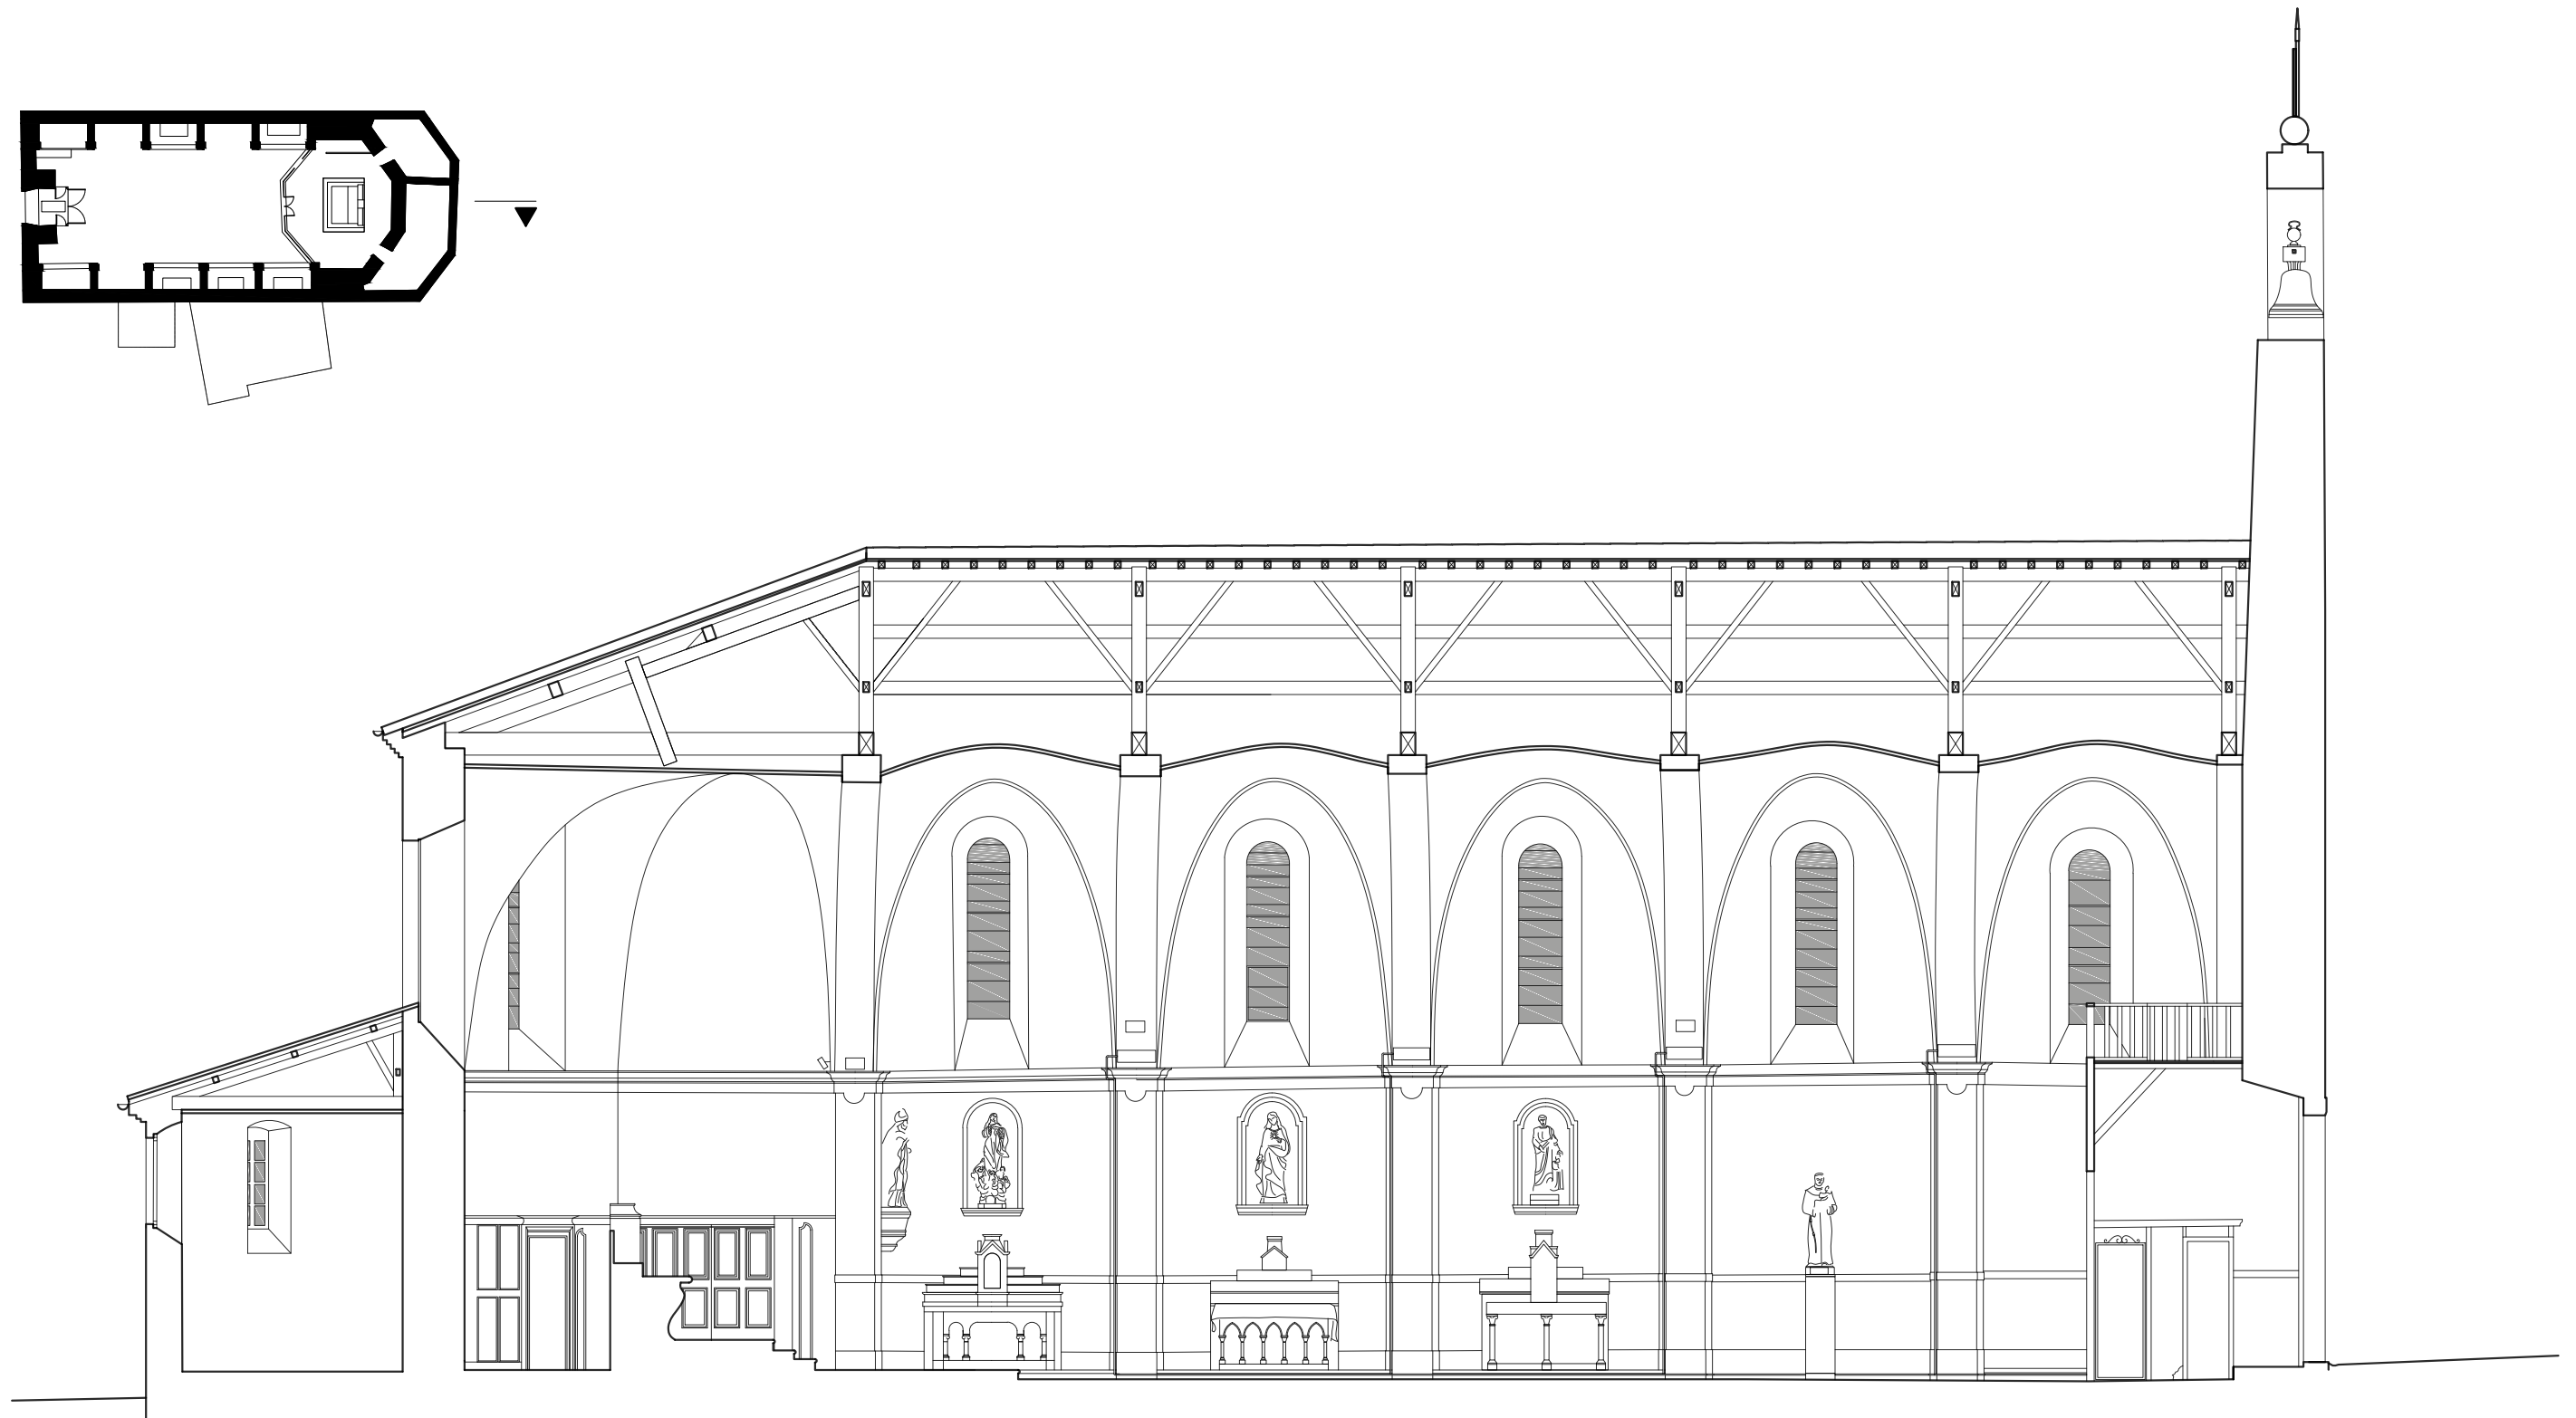

Maitre d'ouvrage
Commune de la Bastide de Lordat
17, promenade du Lavoisier
09700 La Bastide-de-Lordat

Maitre d'oeuvre
A.C.C.A.
8 rue du Tchad 31300 Toulouse
site : <https://acca.archi>
mail : contact@acca.archi

**Eglise Saint Etienne
de la Bastide de Lordat**

Coupe AA

07

RE
1/100°

20/12/2021