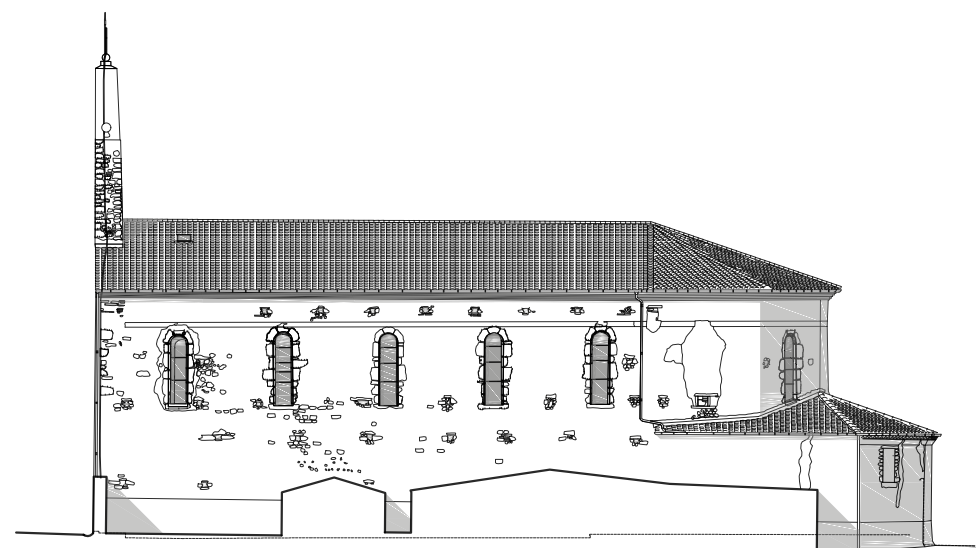

Eglise Saint Etienne de la Bastide-de-Lordat

Relevés

Plan de situation - 01
Plan de masse - 02
Plan de niveau-03
Plan de baies hautes-04
Plan de voûte-05
Plan de toiture - 06
Coupe AA - 07
Coupe BB - 08
Coupe CC - 09
Coupe DD - 10
Façade Nord - 11
Façade Est - 12
Façade Sud - 13
Façade Ouest - 14

Maître d'ouvrage

Commune de la Bastide de Lordat
17, promenade du Lavoir
09700 La Bastide-de-Lordat

Maître d'oeuvre

A.C.C.A.
8 rue du Tchad
31300 Toulouse
site : <https://acca.archi>
mail : contact@acca.archi

20/12/2021