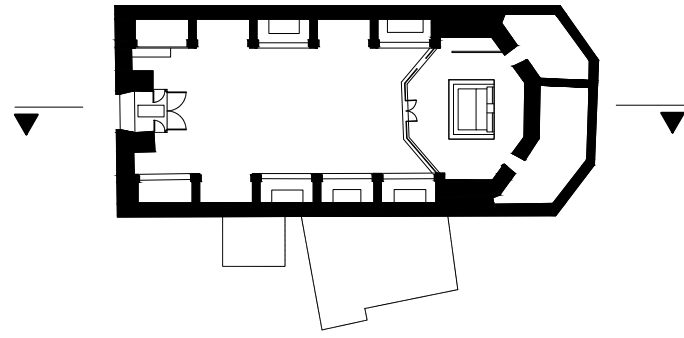

Maitre d'ouvrage
Commune de la Bastide de Lordat
17, promenade du Lavoisier
09700 La Bastide-de-Lordat

Maitre d'oeuvre
A.C.C.A.
8 rue du Tchad 31300 Toulouse
site : <https://acca.archi>
mail : contact@acca.archi

**Eglise Saint Etienne
de la Bastide de Lordat**

Coupe AA

07

RE
1/100°

20/12/2021